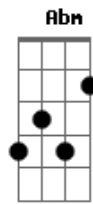

© ukulele-chords.com