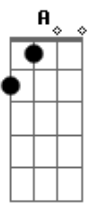

A Banda Mais Bonita da Cidade - Submundo Autofágico

Tom: A

D A Bm
O que é ser famoso pra você
G
Um osca um grammy
D A Bm G
Um nobel, um emmy
D A
A capa da rooling stone
Bm G
A capa da veja da isto é
D A
Ser o maior hit do verão
Bm G
Maior do que foi o axé
D A
E nesse submundo aufágico
Bm G
Não tem corona no balão mágico
D A Bm G
Quem sabe tudo que você pode querer é

D A
A capa do caderno G
Bm G
A capa do caderno G
D A Bm G
A capa do caderno G
D A
A capa do caderno G
Bm G
Minha foto sorrindo
D A
Na capa do caderno G
Bm G
Na edição de domingo

D A Bm
O que é ser famoso pra você?
G D
Entrar na faixa furar a fila
A Bm
Aparecer no viver bem
G
Ou lotar o Guaíra

D A
Se o mundo é só sua cidade
Bm G D A
Então pra posteridade é estourar no sul
Bm G
Quem sabe ganhar uma gralha azul
D A
Mas esse mundo é uma fossa
Bm G
Não tem carona nessa carroça
D A Bm G
Quem sabe tudo que se pode querer é

D A
Aparecer no paraná tv
Bm G
Aparecer no paraná tv
D A Bm G
Aparecer no paraná tv
D A
Parecer no paraná tv
Bm G
Pra minha vó chorar de emoção
D A
Quando eu aparecer no paraná tv
Bm G
Principal matéria da segunda edição.

Solo: D A Bm G

Passagem: E Gb Abm A

E B
A capa do caderno G
Dbm A
A capa do caderno G
E B Dbm A
A capa do caderno G
E B
Aparecer no paraná tv
Dbm A
Aparecer no paraná tv
E B Dbm
Aparecer no paraná tv
A E
Você vai...ver

Acordes

© ukulele-chords.com