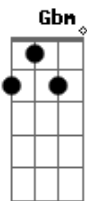

A Banda Mais Bonita da Cidade - Solitária

Tom: **A**

A
Quando você ler esse bilhete
Já estarei na rodoviária
Quem sabe até na alta estrada

Viajei pra um cidade
A Gbm
Chamada solitária

D
Cansei de ser joguete cacete
E Gbm
Cansei de ser tão maltratada

D
Cansei de ser joguete cacete
D A
Cansei de ser tão maltratada

D Dbm

Deixei bife e arroz no microondas
Bm E
Joguei na privada aquela rosa
Gb B E
E a aliança eu deixei pra você pagar as contas
B E
Não levo comigo celular nem a escova
B E
Somente sua lâmina de barbear
Dbm Gb
E uma desesperança

A E
Chegando lá vou ficar bêbada de querosene
A E
Vou raspar os cabelos até perder a cabeça
A Gbm
Vou cometer haraquiri
D E
Mesmo sabendo que nesse momento você ri

Acordes

© ukulele-chords.com

© ukulele-chords.com

© ukulele-chords.com

© ukulele-chords.com

© ukulele-chords.com

© ukulele-chords.com

© ukulele-chords.com

© ukulele-chords.com