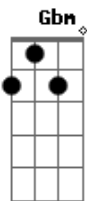

A Banda Mais Bonita da Cidade - Solitária

Tom: **A**

A
Quando você ler esse bilhete
Já estarei na rodoviária
Quem sabe até na alta estrada

Viajei pra um cidade
Chamada solitária **A Gbm**

D
Cansei de ser joguete cacete
E Gbm
Cansei de ser tão maltratada

D
Cansei de ser joguete cacete
D A
Cansei de ser tão maltratada

D Dbm

Deixei bife e arroz no microondas
Bm E
Joguei na privada aquela rosa
Gb B E
E a aliança eu deixei pra você pagar as contas
B E
Não levo comigo celular nem a escova
B E
Somente sua lâmina de barbear
Dbm Gb
E uma desesperança

A E
Chegando lá vou ficar bêbada de querosene
A E
Vou raspar os cabelos até perder a cabeça
A Gbm
Vou cometer haraquiri
D E
Mesmo sabendo que nesse momento você ri

Acordes

© ukulele-chords.com

© ukulele-chords.com

© ukulele-chords.com

© ukulele-chords.com

© ukulele-chords.com

© ukulele-chords.com

© ukulele-chords.com

© ukulele-chords.com