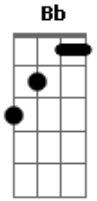

© ukulele-chords.com