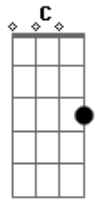

© ukulele-chords.com