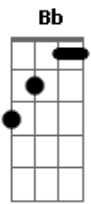

© ukulele-chords.com