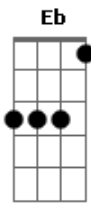

© ukulele-chords.com