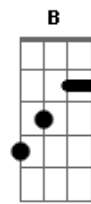

© ukulele-chords.com