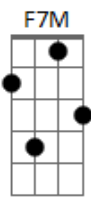

A Banda Mais Bonita da Cidade - A Pé

Tom: **C**
Intro: 2x: **C**

C
Pedi para descer
C
E eu quis andar
C
A pé só
Só para andar com você **C**
C
Pedi para descer
C
E eu quis andar
C
A pé só **C**

Só para andar com você

Am **G**
Mas a volta é longa, eu sei
Am **G**
Mas a volta é longa, eu sei
F7M **G7**
Faz tanto frio lá fora
F7M **G7**
Faz tanto frio, embora
F7M **G7** **Bb** **A**
Tanto tempo faça esquecer
F7M **G7**
Faz tanto frio lá fora
F7M **G7**
Faz tanto frio, embora
F7M **G7** **C**
Tanto tempo faça esquecer

Acordes

© ukulele-chords.com

© ukulele-chords.com

© ukulele-chords.com

© ukulele-chords.com

© ukulele-chords.com

© ukulele-chords.com

© ukulele-chords.com