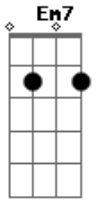

© ukulele-chords.com