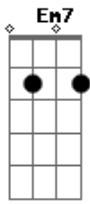

© ukulele-chords.com