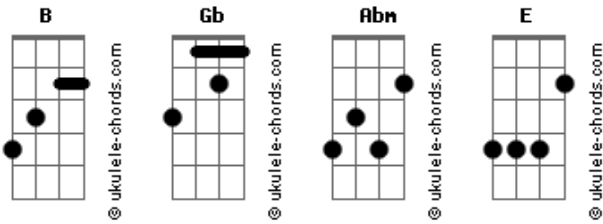

97 Band - Graça

tom:

Intro: B Gb Abm E Abm Gb

[Primeira Parte]

B
Eu encontrei
Gb Abm
O Caminho pro lar
E Abm Gb4 Gb
O Teu amor, me fez acreditar
B
Quando Eu Cai
Gb Abm
O meu orgulho foi ao chão
E
Achei em ti
Abm Gb
Eterna Redenção, pra mim

[Refrão]

B Gb
Pela Graça, que me resgatou
Abm
Me Torno quem eu sou
E E Gb
Por quem tu é__s em mim
B Gb
Teu amor que me transformou
Abm
Me Torno quem eu sou
E E Gb
Por quem tu é__s em mim
(B Gb Abm E Abm Gb)

[Segunda Parte]

B
Eu encontrei
Gb Abm
Esperança em teu olhar
E
Sem pedras nas mãos

Acordes

Abm Gb4 Gb
E sem voltar atrás
B
Quando Eu Corri
Gb Abm
Teu abraço me alcançou
E
Te achei aqui
Abm Gb
Me lembrando quem eu sou
[Pré-Refrão]
Abm Gb
Não é pelo que eu possa fazer
E
Mas pelo que tu fez
Abm Gb
E mesmo que eu me perca em mim
E Gb
E me esqueça de ser
[Ponte]
B Gb
Tu Me lembras quem eu sou
Abm E
Tu Me lembras quem eu sou
B Gb
Tu Me Lembras quem eu sou
Abm E
Tu Me Lembras quem eu sou
[Refrão]
B Gb
Pela Graça, que me resgatou
Abm
Me Torno quem eu sou
E E Gb
Por quem tu é__s em mim
B Gb
Teu amor que me transformou
Abm
Me Torno quem eu sou
E E Gb B
Por quem tu é__s em mim