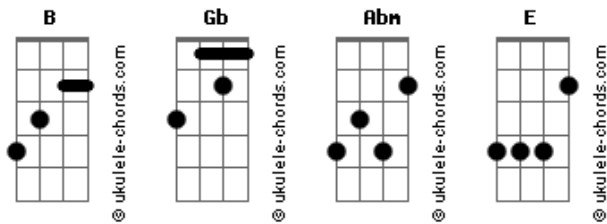

# 97 Band - Graça

tom:

Intro: B Gb Abm E Abm Gb

[Primeira Parte]

B  
Eu encontrei  
Gb Abm  
O Caminho pro lar  
E Abm Gb4 Gb  
O Teu amor, me fez acreditar  
B  
Quando Eu Cai  
Gb Abm  
O meu orgulho foi ao chão  
E  
Achei em ti  
Abm Gb  
Eterna Redenção, pra mim

[Refrão]

B Gb  
Pela Graça, que me resgatou  
Abm  
Me Torno quem eu sou  
E E Gb  
Por quem tu é\_\_s em mim  
B Gb  
Teu amor que me transformou  
Abm  
Me Torno quem eu sou  
E E Gb  
Por quem tu é\_\_s em mim  
( B Gb Abm E Abm Gb )

[Segunda Parte]

B  
Eu encontrei  
Gb Abm  
Esperança em teu olhar  
E  
Sem pedras nas mãos

## Acordes

Abm Gb4 Gb  
E sem voltar atrás  
B  
Quando Eu Corri  
Gb Abm  
Teu abraço me alcançou  
E  
Te achei aqui  
Abm Gb  
Me lembrando quem eu sou  
[Pré-Refrão]  
Abm Gb  
Não é pelo que eu possa fazer  
E  
Mas pelo que tu fez  
Abm Gb  
E mesmo que eu me perca em mim  
E Gb  
E me esqueça de ser  
[Ponte]  
B Gb  
Tu Me lembras quem eu sou  
Abm E  
Tu Me lembras quem eu sou  
B Gb  
Tu Me Lembras quem eu sou  
Abm E  
Tu Me Lembras quem eu sou  
[Refrão]  
B Gb  
Pela Graça, que me resgatou  
Abm  
Me Torno quem eu sou  
E E Gb  
Por quem tu é\_\_s em mim  
B Gb  
Teu amor que me transformou  
Abm  
Me Torno quem eu sou  
E E Gb B  
Por quem tu é\_\_s em mim