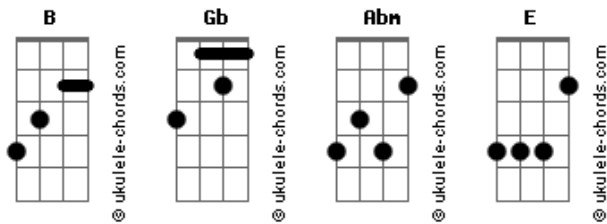

97 Band - Graça

tom:

Intro: B Gb Abm E Abm Gb

[Primeira Parte]

B
Eu encontrei
Gb Abm
O Caminho pro lar
E Abm Gb4 Gb
O Teu amor, me fez acreditar
B
Quando Eu Cai
Gb Abm
O meu orgulho foi ao chão
E
Achei em ti
Abm Gb
Eterna Redenção, pra mim

[Refrão]

B Gb
Pela Graça, que me resgatou
Abm
Me Torno quem eu sou
E E Gb
Por quem tu é__s em mim
B Gb
Teu amor que me transformou
Abm
Me Torno quem eu sou
E E Gb
Por quem tu é__s em mim
(B Gb Abm E Abm Gb)

[Segunda Parte]

B
Eu encontrei
Gb Abm
Esperança em teu olhar
E
Sem pedras nas mãos

Acordes

Abm Gb4 Gb
E sem voltar atrás
B
Quando Eu Corri
Gb Abm
Teu abraço me alcançou
E
Te achei aqui
Abm Gb
Me lembrando quem eu sou
[Pré-Refrão]
Abm Gb
Não é pelo que eu possa fazer
E
Mas pelo que tu fez
Abm Gb
E mesmo que eu me perca em mim
E Gb
E me esqueça de ser
[Ponte]
B Gb
Tu Me lembras quem eu sou
Abm E
Tu Me lembras quem eu sou
B Gb
Tu Me Lembras quem eu sou
Abm E
Tu Me Lembras quem eu sou
[Refrão]
B Gb
Pela Graça, que me resgatou
Abm
Me Torno quem eu sou
E E Gb
Por quem tu é__s em mim
B Gb
Teu amor que me transformou
Abm
Me Torno quem eu sou
E E Gb B
Por quem tu é__s em mim