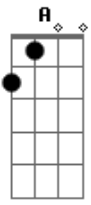

© ukulele-chords.com