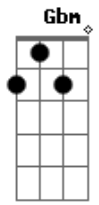

Acordes

© ukulele-chords.com