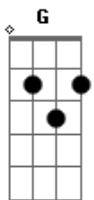

7 Faces - Ela

tom:

Intro: **Aadd9** **Am** **A** **Am** **Fadd9**
Aadd9 **Am** **A** **Am** **Fadd9**

Aadd9 **Am** **A** **Am** **Fadd9**
 Era só uma noite a mais
Aadd9 **Am** **A** **Am** **Fadd9**
 Era só mais outra noite

Gadd9 **Fadd9**
 Que se perdeu em meia multidão
Gadd9 **Fadd9**
 E desapareceu

[Refrão]

G **Dm**
 Ela parece está Tão tranquila assim
G **Dm**
 Ela parece não, não sofrendo assim
G **Dm**
 Ela parece está Tão tranquila assim
G **Dm**
 Ela parece não, não sofrendo assim

Aadd9 **Am** **A** **Am** **Fadd9**
 Era só um dia qualquer
Aadd9 **Am** **A** **Am** **Fadd9**
 Era só mais um dia comum

Acordes

© ukulele-chords.com

© ukulele-chords.com

© ukulele-chords.com

© ukulele-chords.com