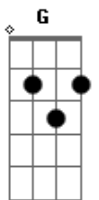

7 Faces - Ela

tom:

Intro: **Aadd9** **Am** **A** **Am** **Fadd9**
Aadd9 **Am** **A** **Am** **Fadd9**

Aadd9 **Am** **A** **Am** **Fadd9**
 Era só uma noite a mais
Aadd9 **Am** **A** **Am** **Fadd9**
 Era só mais outra noite

Gadd9 **Fadd9**
 Que se perdeu em meia multidão
Gadd9 **Fadd9**
 E desapareceu

[Refrão]

G **Dm**
 Ela parece está Tão tranquila assim
G **Dm**
 Ela parece não, não sofrendo assim
G **Dm**
 Ela parece está Tão tranquila assim
G **Dm**
 Ela parece não, não sofrendo assim

Aadd9 **Am** **A** **Am** **Fadd9**
 Era só um dia qualquer
Aadd9 **Am** **A** **Am** **Fadd9**
 Era só mais um dia comum

Acordes

© ukulele-chords.com

© ukulele-chords.com

© ukulele-chords.com

© ukulele-chords.com