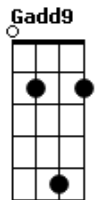

ukulele-chords.com

Gadd9 **Fadd9**
Pegar o ônibus e o trem
Gadd9 **Fadd9**
Chegar ao trabalho

Aadd9 **Am** **A** **Am** **Fadd9**
Era só uma tarde a mais
Aadd9 **Am** **A** **Am** **Fadd9**
Era só mais um cansaço

Gadd9 **Fadd9**
E o destino foi lhe aprontar
Gadd9 **Fadd9**
Que infeliz destino

[Refrão]

G **Dm**
Ela parece está Tão tranquila assim
G **Dm**
Ela parece não, não sofrendo assim
G **Dm**
Ela parece está Tão tranquila assim
G **Dm**
Ela parece não, não sofrendo assim

(**Aadd9** **Am** **A** **Am** **Fadd9**)
(**Aadd9** **Am** **A** **Am** **Fadd9**)

[Refrão]

G **Dm**
Ela parece está Tão tranquila assim
G **Dm**
Ela parece não, não sofrendo assim
G **Dm**
Ela parece está Tão tranquila assim
G **Dm**
Ela parece não, não sofrendo assim