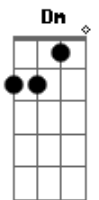

Aadd9 **Am** **A** **Am** **Fadd9**
 Era só um dia qualquer
Aadd9 **Am** **A** **Am** **Fadd9**
 Era só mais um dia comum

Acordes

© ukulele-chords.com

© ukulele-chords.com

© ukulele-chords.com

© ukulele-chords.com