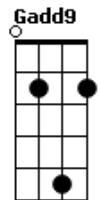

© ukulele-chords.com

Gadd9 **Fadd9**
Pegar o ônibus e o trem
Gadd9 **Fadd9**
Chegar ao trabalho

Aadd9 **Am** **A** **Am** **Fadd9**
Era só uma tarde a mais
Aadd9 **Am** **A** **Am** **Fadd9**
Era só mais um cansaço

Gadd9 **Fadd9**
E o destino foi lhe aprontar
Gadd9 **Fadd9**
Que infeliz destino

[Refrão]

G **Dm**
Ela parece está Tão tranquila assim
G **Dm**
Ela parece não, não sofrendo assim
G **Dm**
Ela parece está Tão tranquila assim
G **Dm**
Ela parece não, não sofrendo assim

(**Aadd9** **Am** **A** **Am** **Fadd9**)
(**Aadd9** **Am** **A** **Am** **Fadd9**)

[Refrão]

G **Dm**
Ela parece está Tão tranquila assim
G **Dm**
Ela parece não, não sofrendo assim
G **Dm**
Ela parece está Tão tranquila assim
G **Dm**
Ela parece não, não sofrendo assim