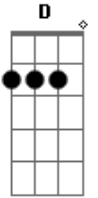

© ukulele-chords.com