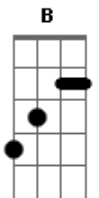

# 5 à Seco - Veio Pra Ficar

Tom: **A**

(com acordes na forma de )  
afinação!!!! | **D A D G B E** | a mizão vira rezão!

Intro: 2x acima

## Acordes

© ukulele-chords.com

© ukulele-chords.com

© ukulele-chords.com

© ukulele-chords.com

verso: mais 1x, depois

'me interessa a companhia, paz..'  
volta pro refrão igual intro.

é isso ai, fica nisso pra sempre, atenção ao ritmo quebrado  
que ouvindo a musica vc pega!