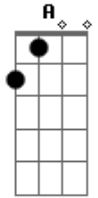

5 à Seco - Veio Pra Ficar

Tom: A

(com acordes na forma de afinação!!!! |D A D G B E| a mizão vira rezão!

Intro: 2x acima

verso: mais 1x, depois

'me interessa a companhia, paz..' volta pro refrão igual intro.

é isso ai, fica nisso pra sempre, atenção ao ritmo quebrado que ouvindo a musica vc pega!

Acordes

© ukulele-chords.com