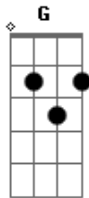

# 5 à Seco - Veio Pra Ficar

Tom: **A**

(com acordes na forma de afinação!!!! | **D A D G B E** | a mizão vira rezão!

Intro: 2x acima

## Acordes

© ukulele-chords.com

© ukulele-chords.com

© ukulele-chords.com

© ukulele-chords.com

verso: mais 1x, depois

'me interessa a companhia, paz..'  
volta pro refrão igual intro.

é isso ai, fica nisso pra sempre, atenção ao ritmo quebrado que ouvindo a musica vc pega!