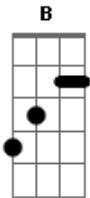

# 5 à Seco - Veio Pra Ficar

Tom: **A**

(com acordes na forma de afinação!!!! | **D A D G B E** | a mizão vira rezão!

Intro: 2x acima

## Acordes

© ukulele-chords.com

© ukulele-chords.com

© ukulele-chords.com

© ukulele-chords.com

verso: mais 1x, depois

'me interessa a companhia, paz..'  
volta pro refrão igual intro.

é isso ai, fica nisso pra sempre, atenção ao ritmo quebrado que ouvindo a musica vc pega!