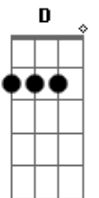

# 5 à Seco - Veio Pra Ficar

Tom: **A**

(com acordes na forma de )  
afinação!!!! | **D A D G B E** | a mizão vira rezão!

Intro: 2x acima

## Acordes

© ukulele-chords.com

© ukulele-chords.com

© ukulele-chords.com

© ukulele-chords.com

verso: mais 1x, depois

'me interessa a companhia, paz..'  
volta pro refrão igual intro.

é isso ai, fica nisso pra sempre, atenção ao ritmo quebrado  
que ouvindo a musica vc pega!