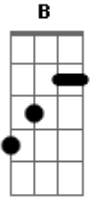

5 à Seco - Veio Pra Ficar

Tom: **A**

(com acordes na forma de)
afinação!!!! | **D A D G B E** | a mizão vira rezão!

Intro: 2x acima

verso: mais 1x, depois

'me interessa a companhia, paz..'
volta pro refrão igual intro.

é isso ai, fica nisso pra sempre, atenção ao ritmo quebrado
que ouvindo a musica vc pega!

Acordes

© ukulele-chords.com

© ukulele-chords.com

© ukulele-chords.com

© ukulele-chords.com