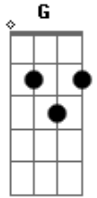

5 à Seco - Veio Pra Ficar

Tom: **A**

(com acordes na forma de)
afinação!!!! | **D A D G B E** | a mizão vira rezão!

Intro: 2x acima

verso: mais 1x, depois

'me interessa a companhia, paz..'
volta pro refrão igual intro.

é isso ai, fica nisso pra sempre, atenção ao ritmo quebrado
que ouvindo a musica vc pega!

Acordes

© ukulele-chords.com

© ukulele-chords.com

© ukulele-chords.com

© ukulele-chords.com