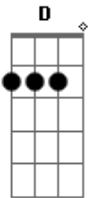

# 5 à Seco - Veio Pra Ficar

Tom: **A**

(com acordes na forma de afinação!!!! | **D A D G B E** | a mizão vira rezão!

Intro: 2x acima

## Acordes

© ukulele-chords.com

© ukulele-chords.com

© ukulele-chords.com

© ukulele-chords.com

verso: mais 1x, depois

'me interessa a companhia, paz..'  
volta pro refrão igual intro.

é isso ai, fica nisso pra sempre, atenção ao ritmo quebrado que ouvindo a musica vc pega!