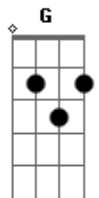

# 5 à Seco - Veio Pra Ficar

Tom: **A**

(com acordes na forma de )  
afinação!!!! | **D A D G B E** | a mizão vira rezão!

Intro: 2x acima

## Acordes

© ukulele-chords.com

© ukulele-chords.com

© ukulele-chords.com

© ukulele-chords.com

verso: mais 1x, depois

'me interessa a companhia, paz..'  
volta pro refrão igual intro.

é isso ai, fica nisso pra sempre, atenção ao ritmo quebrado  
que ouvindo a musica vc pega!