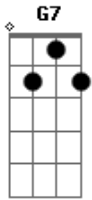

© ukulele-chords.com