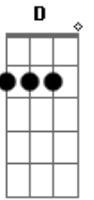

© ukulele-chords.com