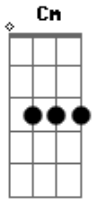

© ukulele-chords.com