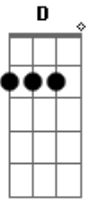

© ukulele-chords.com