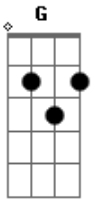

© ukulele-chords.com