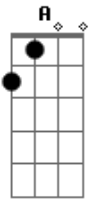

© ukulele-chords.com

© ukulele-chords.com