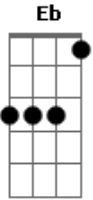

© ukulele-chords.com