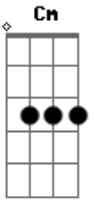

© ukulele-chords.com