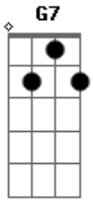

© ukulele-chords.com