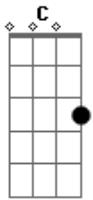

© ukulele-chords.com