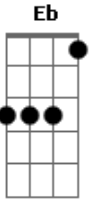

© ukulele-chords.com