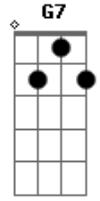

© ukulele-chords.com