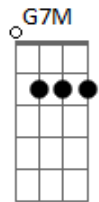

© ukulele-chords.com