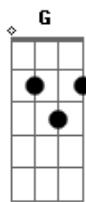

© ukulele-chords.com