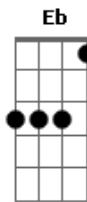

© ukulele-chords.com