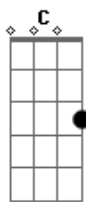

5 à Seco - Tempo de Se Amar

Tom: G

Intro: G7M G7 A Eb
G G- C Am

G7M G7 A Eb
Na embarcação do seu olhar
G G- C Cm
Desancorei, fiquei no ar
G7M G7 A Eb
Pisei o céu, cruzei o mar
G G- C Cm
Atravessei, não sei voltar
(G7M Am7 C Cm)

G7M Am7 C
Por você montei navios
Cm G7M Am7
Encarei o frio da solidão

C Cm
E uma multidão de estrelas
G7M Am7 C
Quando, enfim, saltei no cais
Cm G7M Am7
E ao invés de muros vi quintais
C Cm A(7M)
Dali não sairia nunca mais

C C G
Deixo o futuro criar raiz
C C G
Juro que um dia serei feliz
C C G
Vejo lampejos dos nossos beijos
Am7
Em qualquer lugar
C D G7M
Pra sempre será tempo de se amar

Acordes

© ukulele-chords.com

© ukulele-chords.com