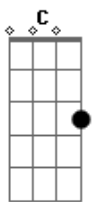

© ukulele-chords.com