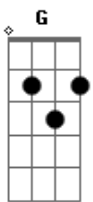

© ukulele-chords.com