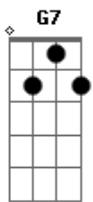

© ukulele-chords.com