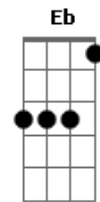

© ukulele-chords.com