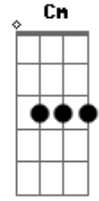

© ukulele-chords.com