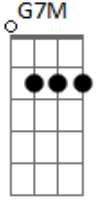

© ukulele-chords.com