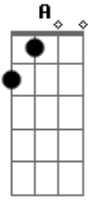

© ukulele-chords.com