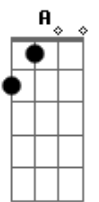

© ukulele-chords.com