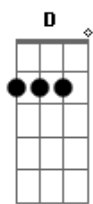

© ukulele-chords.com