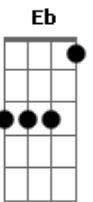

© ukulele-chords.com