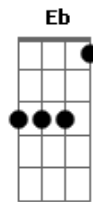

© ukulele-chords.com