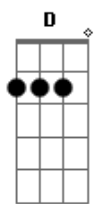

© ukulele-chords.com