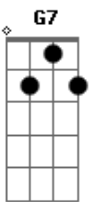

© ukulele-chords.com