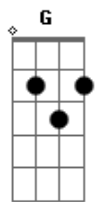

© ukulele-chords.com