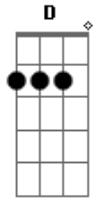

© ukulele-chords.com