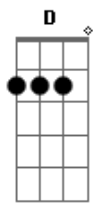

© ukulele-chords.com