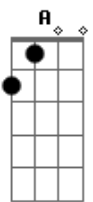

© ukulele-chords.com

© ukulele-chords.com