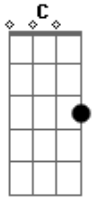

5 à Seco - Tempo de Se Amar

Tom: G
Intro: G7M G7 A Eb
G G- C Am

G7M G7 A Eb
Na embarcação do seu olhar
G G- C Cm
Desancorei, fiquei no ar
G7M G7 A Eb
Pisei o céu, cruzei o mar
G G- C Cm
Atravessei, não sei voltar
(G7M Am7 C Cm)

G7M Am7 C
Por você montei navios
Cm G7M Am7
Encarei o frio da solidão

C Cm
E uma multidão de estrelas
G7M Am7 C
Quando, enfim, saltei no cais
Cm G7M Am7
E ao invés de muros vi quintais
C Cm A(7M)
Dali não sairia nunca mais

C C G
Deixo o futuro criar raiz
C C G
Juro que um dia serei feliz
C C G
Vejo lampejos dos nossos beijos
Am7
Em qualquer lugar
C D G7M
Pra sempre será tempo de se amar

Acordes

© ukulele-chords.com

© ukulele-chords.com