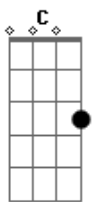

5 à Seco - Tempo de Se Amar

Tom: G

Intro: G7M G7 A Eb
G G- C Am

G7M G7 A Eb
Na embarcação do seu olhar
G G- C Cm
Desancorei, fiquei no ar
G7M G7 A Eb
Pisei o céu, cruzei o mar
G G- C Cm
Atravessei, não sei voltar
(G7M Am7 C Cm)

G7M Am7 C
Por você montei navios
Cm G7M Am7
Encarei o frio da solidão

C Cm
E uma multidão de estrelas
G7M Am7 C
Quando, enfim, saltei no cais
Cm G7M Am7
E ao invés de muros vi quintais
C Cm A(7M)
Dali não sairia nunca mais

C C G
Deixo o futuro criar raiz
C C G
Juro que um dia serei feliz
C C G
Vejo lampejos dos nossos beijos
Am7
Em qualquer lugar
C D G7M
Pra sempre será tempo de se amar

Acordes

© ukulele-chords.com

© ukulele-chords.com