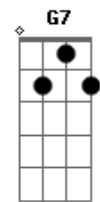

© ukulele-chords.com