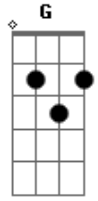

© ukulele-chords.com