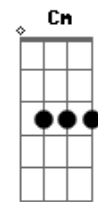

© ukulele-chords.com