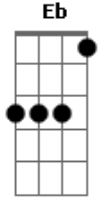

© ukulele-chords.com