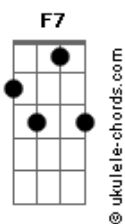

5 à Seco - Tatame

tom:

Intro: F7 D7 F7 Gadd9

[Primeira Parte]

Am
Tá tudo bem
Am
Finjo que nem
D7 Am Am
Sei o seu nome
G7 G
E nem quero saber

Am Am D7 G7
Mas, se pensei a semana inteira
Am
Em te rever
Am Am G7 G
Deve ser um acaso qualquer

Am
Digo adeus
Am D7 G7 Am Am
E o tom da voz sob controle
G7 G
Até semana que vem

Am
Só por favor
Am D7 G7 Am
Não me apareça em sonho mais
Am G7 G
Como faz desde a primeira vez

(F7 D7 F7 Gadd9)

[Segunda Parte]

Am Am
Tua tattoo
D7
Teu olho azul
G7 Am
Tua atitude

Acordes

Am G7 G
Teu tom de voz também
Am Am D7 G7 Am
Mas se pensei a semana inteira em te rever
Am G7 G
Pode crer, vem, vou te fazer bem

[Terceira Parte]

Am Am
Tenho TV
D7
Tenho LP
G7 Am
Tenho tatame
Am G7 G
Garrafa de saquê

Am Am D7 G7
Só por favor não apareça só em
Am
Sonho mais
Am G7 G
Chega mais e deixa eu ver você

[Refrão]

F7
Tô querendo te conhecer
D7
Te vi na balada lá nos cafundó
F7 Gadd9
Tô querendo mais, e você?
Vai querer?