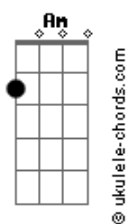

5 à Seco - Tatame

tom:

Intro: F7 D7 F7 Gadd9

[Primeira Parte]

Am
Tá tudo bem
Am
Finjo que nem
D7 Am Am
Sei o seu nome
G7 G
E nem quero saber

Am Am D7 G7
Mas, se pensei a semana inteira
Am
Em te rever
Am Am G7 G
Deve ser um acaso qualquer

Am
Digo adeus
Am D7 G7 Am Am
E o tom da voz sob controle
G7 G
Até semana que vem

Am
Só por favor
Am D7 G7 Am
Não me apareça em sonho mais
Am G7 G
Como faz desde a primeira vez

(F7 D7 F7 Gadd9)

[Segunda Parte]

Am Am
Tua tattoo
D7
Teu olho azul
G7 Am
Tua atitude

Acordes

Am G7 G
Teu tom de voz também
Am Am D7 G7 Am
Mas se pensei a semana inteira em te rever
Am G7 G
Pode crer, vem, vou te fazer bem

[Terceira Parte]