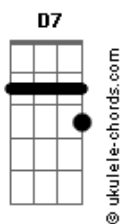

5 à Seco - Tatame

tom:

Intro: F7 D7 F7 Gadd9

[Primeira Parte]

Am
Tá tudo bem
Am
Finjo que nem
D7 Am Am
Sei o seu nome
G7 G
E nem quero saber

Am Am D7 G7
Mas, se pensei a semana inteira
Am
Em te rever
Am Am G7 G
Deve ser um acaso qualquer

Am
Digo adeus
Am D7 G7 Am Am
E o tom da voz sob controle
G7 G
Até semana que vem

Am
Só por favor
Am D7 G7 Am
Não me apareça em sonho mais
Am G7 G
Como faz desde a primeira vez

(F7 D7 F7 Gadd9)

[Segunda Parte]

Am Am
Tua tattoo
D7
Teu olho azul
G7 Am
Tua atitude

Acordes

Am G7 G
Teu tom de voz também
Am Am D7 G7 Am
Mas se pensei a semana inteira em te rever
Am G7 G
Pode crer, vem, vou te fazer bem

[Terceira Parte]

Am Am
Tenho TV
D7
Tenho LP
G7 Am
Tenho tatame
Am G7 G
Garrafa de saquê

Am Am D7 G7
Só por favor não apareça só em
Am
Sonho mais
Am G7 G
Chega mais e deixa eu ver você

[Refrão]

F7
Tô querendo te conhecer
D7
Te vi na balada lá nos cafundó
F7 Gadd9
Tô querendo mais, e você?
Vai querer?