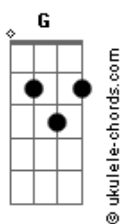

5 à Seco - Tatame

tom:

Intro: F7 D7 F7 Gadd9

[Primeira Parte]

Am
Tá tudo bem
Am
Finjo que nem
D7 Am Am
Sei o seu nome
G7 G
E nem quero saber

Am Am D7 G7
Mas, se pensei a semana inteira
Am
Em te rever
Am Am G7 G
Deve ser um acaso qualquer

Am
Digo adeus
Am D7 G7 Am Am
E o tom da voz sob controle
G7 G
Até semana que vem

Am
Só por favor
Am D7 G7 Am
Não me apareça em sonho mais
Am G7 G
Como faz desde a primeira vez

(F7 D7 F7 Gadd9)

[Segunda Parte]

Am Am
Tua tattoo
D7
Teu olho azul
G7 Am
Tua atitude

Acordes

Am G7 G
Teu tom de voz também
Am Am D7 G7 Am
Mas se pensei a semana inteira em te rever
Am G7 G
Pode crer, vem, vou te fazer bem

[Terceira Parte]

Am Am
Tenho TV
D7
Tenho LP
G7 Am
Tenho tatame
Am G7 G
Garrafa de saquê

Am Am D7 G7
Só por favor não apareça só em
Am
Sonho mais
Am G7 G
Chega mais e deixa eu ver você

[Refrão]

F7
Tô querendo te conhecer
D7
Te vi na balada lá nos cafundó
F7 Gadd9
Tô querendo mais, e você?
Vai querer?