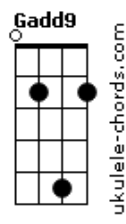

5 à Seco - Tatame

tom:

Intro: F7 D7 F7 Gadd9

[Primeira Parte]

Am
Tá tudo bem
Am
Finjo que nem
D7 Am Am
Sei o seu nome
G7 G
E nem quero saber

Am Am D7 G7
Mas, se pensei a semana inteira
Am
Em te rever
Am Am G7 G
Deve ser um acaso qualquer

Am
Digo adeus
Am D7 G7 Am Am
E o tom da voz sob controle
G7 G
Até semana que vem

Am
Só por favor
Am D7 G7 Am
Não me apareça em sonho mais
Am G7 G
Como faz desde a primeira vez

(F7 D7 F7 Gadd9)

[Segunda Parte]

Am Am
Tua tattoo
D7
Teu olho azul
G7 Am
Tua atitude

Acordes

Am G7 G
Teu tom de voz também
Am Am D7 G7 Am
Mas se pensei a semana inteira em te rever
Am G7 G
Pode crer, vem, vou te fazer bem

[Terceira Parte]

Am Am
Tenho TV
D7
Tenho LP
G7 Am
Tenho tatame
Am G7 G
Garrafa de saquê

Am Am D7 G7
Só por favor não apareça só em
Am
Sonho mais
Am G7 G
Chega mais e deixa eu ver você

[Refrão]

F7
Tô querendo te conhecer
D7
Te vi na balada lá nos cafundó
F7 Gadd9
Tô querendo mais, e você?
Vai querer?