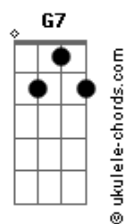

5 à Seco - Tatame

tom:

Intro: F7 D7 F7 Gadd9

[Primeira Parte]

Am
Tá tudo bem
Am
Finjo que nem
D7 Am Am
Sei o seu nome
G7 G
E nem quero saber

Am Am D7 G7
Mas, se pensei a semana inteira
Am
Em te rever
Am Am G7 G
Deve ser um acaso qualquer

Am
Digo adeus
Am D7 G7 Am Am
E o tom da voz sob controle
G7 G
Até semana que vem

Am
Só por favor
Am D7 G7 Am
Não me apareça em sonho mais
Am G7 G
Como faz desde a primeira vez

(F7 D7 F7 Gadd9)

[Segunda Parte]

Am Am
Tua tattoo
D7
Teu olho azul
G7 Am
Tua atitude

Acordes

Am G7 G
Teu tom de voz também
Am Am D7 G7 Am
Mas se pensei a semana inteira em te rever
Am G7 G
Pode crer, vem, vou te fazer bem

[Terceira Parte]

Am Am
Tenho TV
D7
Tenho LP
G7 Am
Tenho tatame
Am G7 G
Garrafa de saquê

Am Am D7 G7
Só por favor não apareça só em
Am
Sonho mais
Am G7 G
Chega mais e deixa eu ver você

[Refrão]

F7
Tô querendo te conhecer
D7
Te vi na balada lá nos cafundó
F7 Gadd9
Tô querendo mais, e você?
Vai querer?