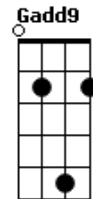

5 à Seco - Tatame

tom:

Intro: F7 D7 F7 Gadd9

[Primeira Parte]

Am7
Tá tudo bem
Am
Finjo que nem
D7 Am Am
Sei o seu nome
G7 G
E nem quero saber

Am7 Am D7 G7
Mas, se pensei a semana inteira
Am
Em te rever
Am Am G7 G
Deve ser um acaso qualquer

Am7
Digo adeus
Am D7 G7 Am Am
E o tom da voz sob controle
G7 G
Até semana que vem

Am7
Só por favor
Am D7 G7 Am
Não me apareça em sonho mais
Am G7 G
Como faz desde a primeira vez

(F7 D7 F7 Gadd9)

[Segunda Parte]

Am7 Am
Tua tattoo
D7
Teu olho azul
G7 Am
Tua atitude

Acordes

© ukulele-chords.com

© ukulele-chords.com

© ukulele-chords.com

© ukulele-chords.com

© ukulele-chords.com

© ukulele-chords.com

© ukulele-chords.com

Am G7 G
Teu tom de voz também
Am7 Am D7 G7 Am
Mas se pensei a semana inteira em te rever
Am G7 G
Pode crer, vem, vou te fazer bem

[Terceira Parte]

Am7 Am
Tenho TV
D7
Tenho LP
G7 Am
Tenho tatame
Am G7 G
Garrafa de saquê