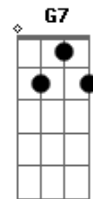

Am7 Am
Tua tattoo
D7
Teu olho azul
G7 Am
Tua atitude

Acordes

© ukulele-chords.com

© ukulele-chords.com

© ukulele-chords.com

© ukulele-chords.com

© ukulele-chords.com

© ukulele-chords.com

© ukulele-chords.com

Am G7 G
Teu tom de voz também
Am7 Am D7 G7 Am
Mas se pensei a semana inteira em te rever
Am G7 G
Pode crer, vem, vou te fazer bem

[Terceira Parte]

Am7 Am
Tenho TV
D7
Tenho LP
G7 Am
Tenho tatame
Am G7 G
Garrafa de saquê