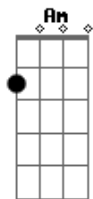

Am7 Am
Tua tattoo
D7
Teu olho azul
G7 Am
Tua atitude

Acordes

© ukulele-chords.com

© ukulele-chords.com

© ukulele-chords.com

© ukulele-chords.com

© ukulele-chords.com

© ukulele-chords.com

© ukulele-chords.com

Am G7 G
Teu tom de voz também
Am7 Am D7 G7 Am
Mas se pensei a semana inteira em te rever
Am G7 G
Pode crer, vem, vou te fazer bem

[Terceira Parte]

Am7 Am
Tenho TV
D7
Tenho LP
G7 Am
Tenho tatame
Am G7 G
Garrafa de saquê