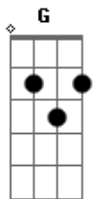

5 à Seco - Tatame

tom:

Intro: F7 D7 F7 Gadd9

[Primeira Parte]

Am7
Tá tudo bem
Am
Finjo que nem
D7 Am Am
Sei o seu nome
G7 G
E nem quero saber

Am7 Am D7 G7
Mas, se pensei a semana inteira
Am
Em te rever
Am Am G7 G
Deve ser um acaso qualquer

Am7
Digo adeus
Am D7 G7 Am Am
E o tom da voz sob controle
G7 G
Até semana que vem

Am7
Só por favor
Am D7 G7 Am
Não me apareça em sonho mais
Am G7 G
Como faz desde a primeira vez

(F7 D7 F7 Gadd9)

[Segunda Parte]

Am7 Am
Tua tattoo
D7
Teu olho azul
G7 Am
Tua atitude

Acordes

© ukulele-chords.com

© ukulele-chords.com

© ukulele-chords.com

© ukulele-chords.com

© ukulele-chords.com

© ukulele-chords.com

© ukulele-chords.com

Am G7 G
Teu tom de voz também
Am7 Am D7 G7 Am
Mas se pensei a semana inteira em te rever
Am G7 G
Pode crer, vem, vou te fazer bem

[Terceira Parte]

Am7 Am
Tenho TV
D7
Tenho LP
G7 Am
Tenho tatame
Am G7 G
Garrafa de saquê