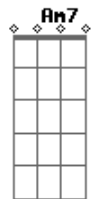

Am7 Am
Tua tattoo
D7
Teu olho azul
G7 Am
Tua atitude

Acordes

© ukulele-chords.com

© ukulele-chords.com

© ukulele-chords.com

© ukulele-chords.com

© ukulele-chords.com

© ukulele-chords.com

© ukulele-chords.com

Am G7 G
Teu tom de voz também
Am7 Am D7 G7 Am
Mas se pensei a semana inteira em te rever
Am G7 G
Pode crer, vem, vou te fazer bem

[Terceira Parte]

Am7 Am
Tenho TV
D7
Tenho LP
G7 Am
Tenho tatame
Am G7 G
Garrafa de saquê