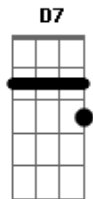

Am7
Digo adeus
Am D7 G7 Am Am
E o tom da voz sob controle
G7 G
Até semana que vem

Am7
Só por favor
Am D7 G7 Am
Não me apareça em sonho mais
Am G7 G
Como faz desde a primeira vez

(F7 D7 F7 Gadd9)

[Segunda Parte]

Am7 Am
Tua tattoo
D7
Teu olho azul
G7 Am
Tua atitude

Acordes

© ukulele-chords.com

© ukulele-chords.com

© ukulele-chords.com

© ukulele-chords.com

© ukulele-chords.com

© ukulele-chords.com

© ukulele-chords.com

Am G7 G
Teu tom de voz também
Am7 Am D7 G7 Am
Mas se pensei a semana inteira em te rever
Am G7 G
Pode crer, vem, vou te fazer bem

[Terceira Parte]

Am7 Am
Tenho TV
D7
Tenho LP
G7 Am
Tenho tatame
Am G7 G
Garrafa de saquê

Am7 Am D7 G7
Só por favor não apareça só em
Am
Sonho mais
Am G7 G
Chega mais e deixa eu ver você

[Refrão]

F7
Tô querendo te conhecer
D7
Te vi na balada lá nos cafundó
F7 Gadd9
Tô querendo mais, e você?
Vai querer?