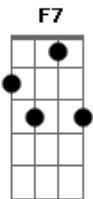

© ukulele-chords.com