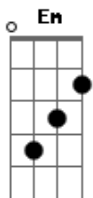

5 à Seco - Plano A

tom:

Em

Dá pra viver sem você ^{Em} ^D
Até daria, mas não dá ^C ^{Bm}
Seria sobreviver ^{Am} ^{Bm}
Viver pra gente é se esbaldar ^C ^{B7}

Dá pra partir sem você ^{Em} ^D
Até daria, mas não vou ^C ^{Bm}
Prefiro comparecer ^{Am} ^{Bm}
Pra ser a canja do teu show ^C ^{B7}

A vida junto com você é o Plano A ^{Em} ^D
Um dia junto com você é o Dia D ^C ^{Bm}
A hora que você chegar é a Hora H ^{Em} ^D
A Hora H, do Dia D, do meu Plano A ^C ^{Bm}

A vida junto com você é o Plano A ^{Em} ^D
Um dia junto com você é o Dia D ^C ^{Bm}
A hora que você chegar é a Hora H ^{Em} ^D
A Hora H, do Dia D, do meu Plano A ^C ^{Bm}

(Am Bm C D)

Dá pra sorrir sem você ^{Em} ^D
Até daria pra tentar ^C ^{Bm}
Tentar sorrir, mas pra quê? ^{Am} ^{Bm}
Seria só pra disfarçar ^C ^{B7}

Dá pra viver sem você ^{Em} ^D
Até daria, mas dá dó ^C ^{Bm}
Dá dó perder de viver ^{Am} ^{Bm}
De se pegar e dar um nó ^C ^{B7}

Acordes

© ukulele-chords.com