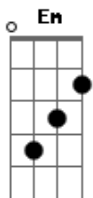

5 à Seco - Plano A

tom:

Em

Dá pra viver sem você ^{Em} ^D
 Até daria, mas não dá ^C ^{Bm}
 Seria sobreviver ^{Am} ^{Bm}
 Viver pra gente é se esbaldar ^C ^{B7}

Dá pra partir sem você ^{Em} ^D
 Até daria, mas não vou ^C ^{Bm}
 Prefiro comparecer ^{Am} ^{Bm}
 Pra ser a canja do teu show ^C ^{B7}

A vida junto com você é o Plano A ^{Em} ^D
 Um dia junto com você é o Dia D ^C ^{Bm}
 A hora que você chegar é a Hora H ^{Em} ^D
 A Hora H, do Dia D, do meu Plano A ^C ^{Bm}

A vida junto com você é o Plano A ^{Em} ^D
 Um dia junto com você é o Dia D ^C ^{Bm}
 A hora que você chegar é a Hora H ^{Em} ^D
 A Hora H, do Dia D, do meu Plano A ^C ^{Bm}

(Am Bm C D)

Dá pra sorrir sem você ^{Em} ^D
 Até daria pra tentar ^C ^{Bm}
 Tentar sorrir, mas pra quê? ^{Am} ^{Bm}
 Seria só pra disfarçar ^C ^{B7}

Dá pra viver sem você ^{Em} ^D
 Até daria, mas dá dó ^C ^{Bm}
 Dá dó perder de viver ^{Am} ^{Bm}
 De se pegar e dar um nó ^C ^{B7}

Acordes

A vida junto com você é o Plano A ^{Em} ^D
 Um dia junto com você é o Dia D ^C ^{Bm}
 A hora que você chegar é a Hora H ^{Em} ^D
 A Hora H, do Dia D, do meu Plano ^C ^{Bm}

A vida junto com você é o Plano A ^{Em} ^D
 Um dia junto com você é o Dia D ^C ^{Bm}
 A hora que você chegar é a Hora H ^{Em} ^D
 A Hora H, do Dia D, do meu Plano A ^C ^{Bm}