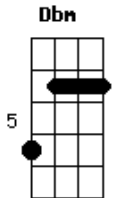

© ukulele-chords.com

© ukulele-chords.com