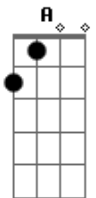

5 à Seco - O Dia de Encontrar Você

tom:

Intro: **Dbm** **A** **Eb7** **Dbm**

Dbm
Eu sei que você está
Só que não sei aonde **A**
Na esquina de algum lugar **Dbm**

Na esteira à beira mar
A **Eb7**
Em pé no bonde **Dbm**
Ou em londres

Dbm
Eu sei que era só chamar
Só que não sei seu nome **A**
Tem vezes que ouço assim **Dbm**

Tão tim tim por tim tim
A
Seu passo atrás de mim
Mas quando eu me viro você some **Eb7**

Dbm
Quando olho pra alguém
Saio do trem, caminho a pé **A**

Ou subo nos astros
Dbm **Eb7**
Me encontro com indícios
Do seu rastro **E**
Corro atrás e não acho **A**

Dbm
Sei que não sei nem por quê
Mas vai acontecer o dia de encontrar você **A** **Eb7**

Acordes

© ukulele-chords.com