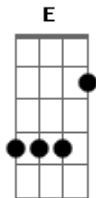

© ukulele-chords.com