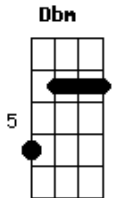

5 à Seco - O Dia de Encontrar Você

tom:

Intro: **Dbm** **A** **Eb7** **Dbm**

Dbm
Eu sei que você está
A
Só que não sei aonde
Dbm
Na esquina de algum lugar

Na esteira à beira mar
A **Eb7**
Em pé no bonde
Dbm
Ou em londres

Dbm
Eu sei que era só chamar
A
Só que não sei seu nome
Dbm
Tem vezes que ouço assim

Tão tim tim por tim tim

A
Seu passo atrás de mim
Eb7
Mas quando eu me viro você some

Dbm
Quando olho pra alguém
A
Saio do trem, caminho a pé

Ou subo nos astros
Dbm **Eb7**
Me encontro com indícios
E
Do seu rastro

A
Corro atrás e não acho

Dbm
Sei que não sei nem por quê
A **Eb7**
Mas vai acontecer o dia de encontrar você

Acordes

© ukulele-chords.com