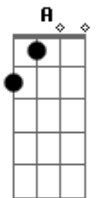

5 à Seco - O Dia de Encontrar Você

tom:

Intro: **Dbm** **A** **Eb7** **Dbm**

Dbm
Eu sei que você está
A
Só que não sei aonde
Dbm
Na esquina de algum lugar

Na esteira à beira mar
A **Eb7**
Em pé no bonde
Dbm
Ou em londres

Dbm
Eu sei que era só chamar
A
Só que não sei seu nome
Dbm
Tem vezes que ouço assim

Tão tim tim por tim tim

A
Seu passo atrás de mim
Eb7
Mas quando eu me viro você some

Dbm
Quando olho pra alguém
A
Saio do trem, caminho a pé

Ou subo nos astros
Dbm **Eb7**
Me encontro com indícios
E
Do seu rastro

A
Corro atrás e não acho

Dbm
Sei que não sei nem por quê
A **Eb7**
Mas vai acontecer o dia de encontrar você

Acordes

© ukulele-chords.com