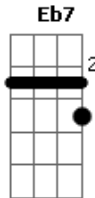

© ukulele-chords.com