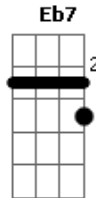

© ukulele-chords.com