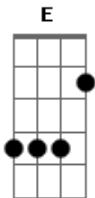

© ukulele-chords.com