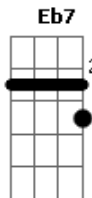

© ukulele-chords.com