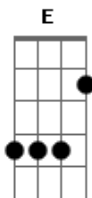

© ukulele-chords.com