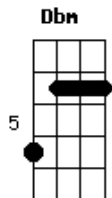

© ukulele-chords.com