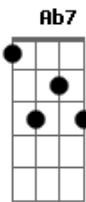

© ukulele-chords.com