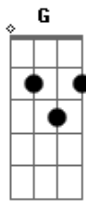

5 à Seco - Ninguém Nem Eu

Tom: **A**

(com acordes na forma de)
Afinação: **D A D G A D**

Parte 1:

Quem será que chega assim? Não é da minha rua

Parte 2:

Mas pode ser de outro planeta..

(Fica repetindo as partes 1 e 2 nas estrofes)

Refrão:

E minha rua encheu de vida, um amor tanto que até o meu
coração duvida

Quem será essa mulher que sorriu assim e descobriu em mim
o que ninguém nem eu sabia?

Acordes

© ukulele-chords.com

© ukulele-chords.com