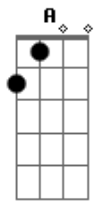

5 à Seco - Ninguém Nem Eu

Tom: **A**

(com acordes na forma de)
Afinação: **D A D G A D**

Parte 1:

Quem será que chega assim? Não é da minha rua

Parte 2:

Mas pode ser de outro planeta..

(Fica repetindo as partes 1 e 2 nas estrofes)

Refrão:

E minha rua encheu de vida, um amor tanto que até o meu
coração duvida

Quem será essa mulher que sorriu assim e descobriu em mim
o que ninguém nem eu sabia?

Acordes

© ukulele-chords.com