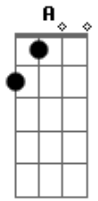

5 à Seco - Ninguém Nem Eu

Tom: **A**

(com acordes na forma de)
Afinação: **D A D G A D**

Parte 1:

Quem será que chega assim? Não é da minha rua

Parte 2:

Mas pode ser de outro planeta..

(Fica repetindo as partes 1 e 2 nas estrofes)

Refrão:

E minha rua encheu de vida, um amor tanto que até o meu
coração duvida

Quem será essa mulher que sorriu assim e descobriu em mim
o que ninguém nem eu sabia?

Acordes

© ukulele-chords.com

© ukulele-chords.com