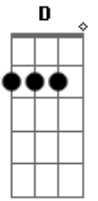

5 à Seco - Ninguém Nem Eu

Tom: **A**

(com acordes na forma de)
Afinação: **D A D G A D**

Parte 1:

Quem será que chega assim? Não é da minha rua

Parte 2:

Mas pode ser de outro planeta..

(Fica repetindo as partes 1 e 2 nas estrofes)

Refrão:

E minha rua encheu de vida, um amor tanto que até o meu
coração duvida

Quem será essa mulher que sorriu assim e descobriu em mim
o que ninguém nem eu sabia?

Acordes

© ukulele-chords.com

© ukulele-chords.com