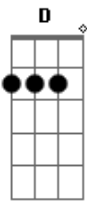

5 à Seco - Ninguém Nem Eu

Tom: **A**

(com acordes na forma de)
Afinação: **D A D G A D**

Parte 1:

Quem será que chega assim? Não é da minha rua

Parte 2:

Mas pode ser de outro planeta..

(Fica repetindo as partes 1 e 2 nas estrofes)

Refrão:

E minha rua encheu de vida, um amor tanto que até o meu
coração duvida

Quem será essa mulher que sorriu assim e descobriu em mim
o que ninguém nem eu sabia?

Acordes

© ukulele-chords.com

© ukulele-chords.com