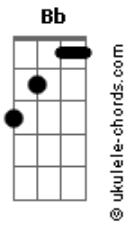

© ukulele-chords.com