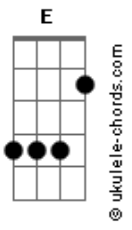

© ukulele-chords.com