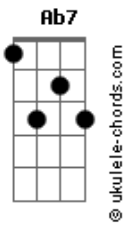

© ukulele-chords.com