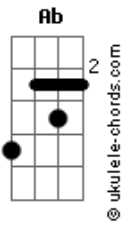

© ukulele-chords.com