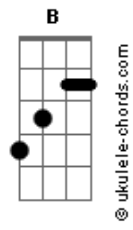

© ukulele-chords.com