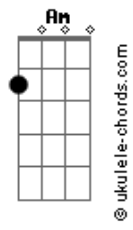

© ukulele-chords.com