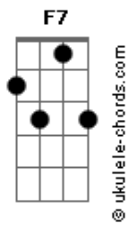

© ukulele-chords.com