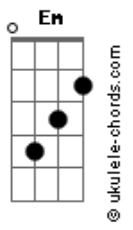

© ukulele-chords.com