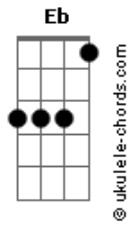

© ukulele-chords.com