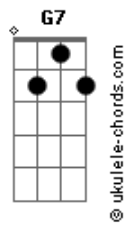

© ukulele-chords.com