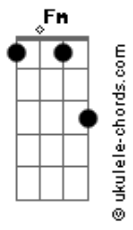

© ukulele-chords.com