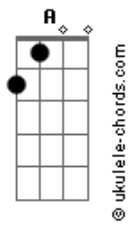

© ukulele-chords.com