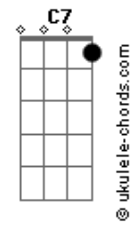

© ukulele-chords.com