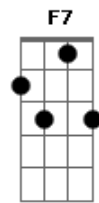

© ukulele-chords.com