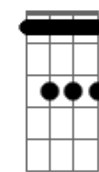

G7

Ab7M

© ukulele-chords.com