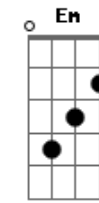

© ukulele-chords.com