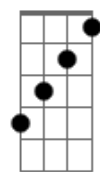

Ab7

B7M

© ukulele-chords.com