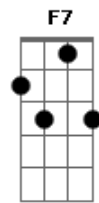

5 à Seco - Nem Tchum

tom:

Intro: Eb Eb7M A Fm Ab

[Primeira Parte]

Eb
Você
Eb7M Fm Ab
É a morena mais difícil
Am7
Me dá nem tchum
Eb7M Fm
Pra cair na minha rede
Ab B
Nem com vodu
C7
Mais fácil morrer de sede
F7
Em Foz do Iguaçu
B7M#
Gaviões chegar de verde
E
No Pacaembu

[Segunda Parte]

Eb Eb7M
O garga posar de lady todinho nu
Fm Ab
Ver político e cartola
Am7
Preso em bangu
Eb7M Fm
Bob Marley negar fogo
Ab B C7
Pra fumar mais um
C7 F7
E na bombeta do Fidel
B7M# E
Escrito: I love you

Eb

© ukulele-chords.com

Am7

© ukulele-chords.com

B

© ukulele-chords.com

C7

© ukulele-chords.com