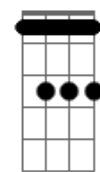

G7

Ab7M

© ukulele-chords.com