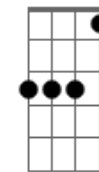

Eb

© ukulele-chords.com