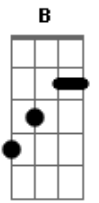

© ukulele-chords.com