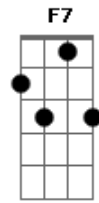

5 à Seco - Nem Tchum

tom:

Intro: Eb Eb7M A Fm Ab

[Primeira Parte]

Eb
Você
Eb7M Fm Ab
É a morena mais difícil
Am7
Me dá nem tchum
Eb7M Fm
Pra cair na minha rede
Ab B
Nem com vodu
C7
Mais fácil morrer de sede
F7
Em Foz do Iguaçu
B7M#
Gaviões chegar de verde
E
No Pacaembu

[Segunda Parte]

Eb Eb7M
O garga posar de lady todinho nu
Fm Ab
Ver político e cartola
Am7
Preso em bangu
Eb7M Fm
Bob Marley negar fogo
Ab B C7
Pra fumar mais um
C7 F7
E na bombeta do Fidel
B7M# E
Escrito: I love you

Eb

© ukulele-chords.com

Am7

© ukulele-chords.com

B

© ukulele-chords.com

C7

© ukulele-chords.com