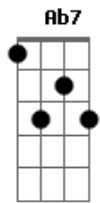

© ukulele-chords.com