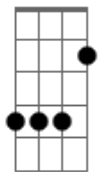

C7

E

© ukulele-chords.com