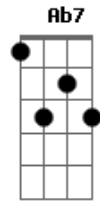

© ukulele-chords.com