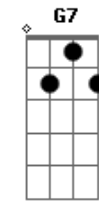

© ukulele-chords.com