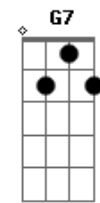

© ukulele-chords.com