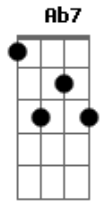

© ukulele-chords.com