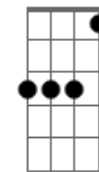

Eb

© ukulele-chords.com