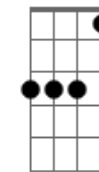

Eb

© ukulele-chords.com