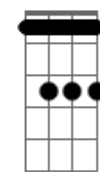

G7

Ab7M

© ukulele-chords.com