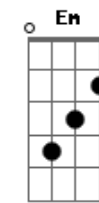

© ukulele-chords.com