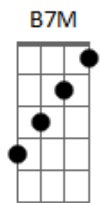

© ukulele-chords.com