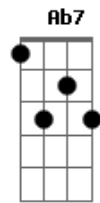

© ukulele-chords.com