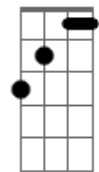

F7

Bb

© ukulele-chords.com