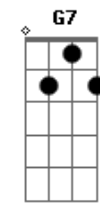

© ukulele-chords.com