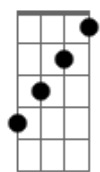

Ab7

B7M

© ukulele-chords.com