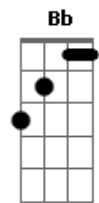

© ukulele-chords.com