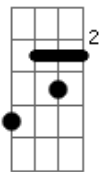

B

Ab

© ukulele-chords.com