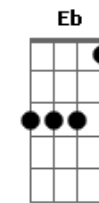

© ukulele-chords.com