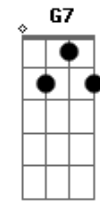

© ukulele-chords.com