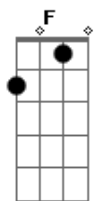

5 à Seco - Interior

Tom: F

(forma dos acordes no tom de G)

Afinação: D G C F A D

Intro: E A

E A
Por ser daqui, conheço as ruas e calçadas
Conheço o interior das casas
E o interior de quem vive dentro das casas
Db A E
E o interior do interior
E A
Conheço histórias que há milênios são contadas
Outras que foram apagadas
Conheço histórias que ainda estão encasuladas
Db A E
Só esperando acontecer

[Ponte] E E
E E

E F
Recolho as impressões
A
Curo desilusões
E F A
E faço algum refrão das coisas que vivi
E F
Concentro as emoções
A
Miro nos corações
E F A
E canto aquilo que eu vou ser por ser daqui

(E A)

E A
Por ser daqui, conheço as frases e as pausas
Entendo todas as piadas
E D
Sei distinguir um pôr do Sol de uma alvorada
Db A E
Dia de chuva sei prever
E A
Posso dizer com precisão se o trem se atrasa
E
Eu posso entrar, que eu sou de casa
D
E quando me entristeço porque a vida passa
Db A E
Eu lembro do que vai nascer

[Ponte] E E
E E

E F
Recolho as impressões
A
Curo desilusões
E F A
E faço algum refrão das coisas que vivi
E F
Concentro as emoções
A
Miro nos corações
E F A
E canto aquilo que eu vou ser por ser daqui
(E A)

E

Acordes

© ukulele-chords.com