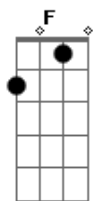

5 à Seco - Interior

Tom: F

(forma dos acordes no tom de G)

Afinação: D G C F A D

Intro: E A

E A
Por ser daqui, conheço as ruas e calçadas
Conheço o interior das casas
E o interior de quem vive dentro das casas
Db A E
E o interior do interior
E A
Conheço histórias que há milênios são contadas
Outras que foram apagadas
Conheço histórias que ainda estão encasuladas
Db A E
Só esperando acontecer

[Ponte] E E
E E

E F
Recolho as impressões
A
Curo desilusões
E F A
E faço algum refrão das coisas que vivi
E F
Concentro as emoções
A
Miro nos corações
E F A
E canto aquilo que eu vou ser por ser daqui

(E A)

E A
Por ser daqui, conheço as frases e as pausas
Entendo todas as piadas
E D
Sei distinguir um pôr do Sol de uma alvorada
Db A E
Dia de chuva sei prever
E A
Posso dizer com precisão se o trem se atrasa
E
Eu posso entrar, que eu sou de casa
D
E quando me entristeço porque a vida passa
Db A E
Eu lembro do que vai nascer

[Ponte] E E
E E

E F
Recolho as impressões
A
Curo desilusões
E F A
E faço algum refrão das coisas que vivi
E F
Concentro as emoções
A
Miro nos corações
E F A
E canto aquilo que eu vou ser por ser daqui
(E A)

E

Acordes