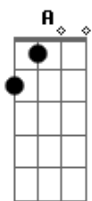

5 à Seco - Interior

Tom: F

(forma dos acordes no tom de G)

Afinação: D G C F A D

Intro: E A

E A
Por ser daqui, conheço as ruas e calçadas
Conheço o interior das casas
E o interior de quem vive dentro das casas
Db A E
E o interior do interior
E A
Conheço histórias que há milênios são contadas
Outras que foram apagadas
Conheço histórias que ainda estão encasuladas
Db A E
Só esperando acontecer

[Ponte] E E
E E

E F
Recolho as impressões
A
Curo desilusões
E F A
E faço algum refrão das coisas que vivi
E F
Concentro as emoções
A
Miro nos corações
E F A
E canto aquilo que eu vou ser por ser daqui

(E A)

E A
Por ser daqui, conheço as frases e as pausas
Entendo todas as piadas
E D
Sei distinguir um pôr do Sol de uma alvorada
Db A E
Dia de chuva sei prever
E A
Posso dizer com precisão se o trem se atrasa
E
Eu posso entrar, que eu sou de casa
D
E quando me entristeço porque a vida passa
Db A E
Eu lembro do que vai nascer

[Ponte] E E
E E

E F
Recolho as impressões
A
Curo desilusões
E F A
E faço algum refrão das coisas que vivi
E F
Concentro as emoções
A
Miro nos corações
E F A
E canto aquilo que eu vou ser por ser daqui
(E A)

E

Acordes

© ukulele-chords.com

© ukulele-chords.com

© ukulele-chords.com

© ukulele-chords.com

© ukulele-chords.com

© ukulele-chords.com

© ukulele-chords.com