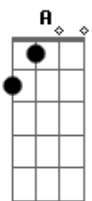

© ukulele-chords.com