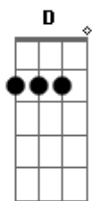

5 à Seco - Interior

Tom: F

(forma dos acordes no tom de G)

Afinação: D G C F A D

Intro: E A

E A
Por ser daqui, conheço as ruas e calçadas
Conheço o interior das casas
E o interior de quem vive dentro das casas
Db A E
E o interior do interior
E A
Conheço histórias que há milênios são contadas
Outras que foram apagadas
Conheço histórias que ainda estão encasuladas
Db A E
Só esperando acontecer

[Ponte] E E
E E

E F
Recolho as impressões
A
Curo desilusões
E F A
E faço algum refrão das coisas que vivi
E F
Concentro as emoções
A
Miro nos corações
E F A
E canto aquilo que eu vou ser por ser daqui

(E A)

E A
Por ser daqui, conheço as frases e as pausas
Entendo todas as piadas
E D
Sei distinguir um pôr do Sol de uma alvorada
Db A E
Dia de chuva sei prever
E A
Posso dizer com precisão se o trem se atrasa
E
Eu posso entrar, que eu sou de casa
D
E quando me entristeço porque a vida passa
Db A E
Eu lembro do que vai nascer

[Ponte] E E
E E

E F
Recolho as impressões
A
Curo desilusões
E F A
E faço algum refrão das coisas que vivi
E F
Concentro as emoções
A
Miro nos corações
E F A
E canto aquilo que eu vou ser por ser daqui
(E A)

E

Acordes

© ukulele-chords.com

© ukulele-chords.com

© ukulele-chords.com

© ukulele-chords.com

© ukulele-chords.com

© ukulele-chords.com

© ukulele-chords.com