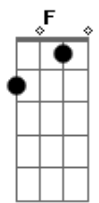

5 à Seco - Interior

Tom: F

(forma dos acordes no tom de G)

Afinação: D G C F A D

Intro: E A

E A
Por ser daqui, conheço as ruas e calçadas
Conheço o interior das casas
E o interior de quem vive dentro das casas
Db A E
E o interior do interior
E A
Conheço histórias que há milênios são contadas
Outras que foram apagadas
Conheço histórias que ainda estão encasuladas
Db A E
Só esperando acontecer

[Ponte] E E
E E

E F
Recolho as impressões
A
Curo desilusões
E F A
E faço algum refrão das coisas que vivi
E F
Concentro as emoções
A
Miro nos corações
E F A
E canto aquilo que eu vou ser por ser daqui

(E A)

E A
Por ser daqui, conheço as frases e as pausas
Entendo todas as piadas
E D
Sei distinguir um pôr do Sol de uma alvorada
Db A E
Dia de chuva sei prever
E A
Posso dizer com precisão se o trem se atrasa
E
Eu posso entrar, que eu sou de casa
D
E quando me entristeço porque a vida passa
Db A E
Eu lembro do que vai nascer

[Ponte] E E
E E

E F
Recolho as impressões
A
Curo desilusões
E F A
E faço algum refrão das coisas que vivi
E F
Concentro as emoções
A
Miro nos corações
E F A
E canto aquilo que eu vou ser por ser daqui
(E A)

E

Acordes

© ukulele-chords.com