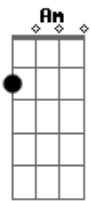

5 à Seco - Gargalhadas

Tom: C

enquanto segundo violão faz

Intro: 2x:

(Am C C G7)

Am C Dm
Pra que buscar recaída,
G Am
Reviver o drama,
C Dm
Mexer na ferida?
Am C Dm G
Por onde se engana o coração
Am C Dm
Se encontra a saída pra vida
Am C Dm
Tempo de ver que é maldade

Sorrir mais
Soltar gargalhadas
Deixar pra trás
O que te entristece
Tece seus ais
Rir mais
Soltar gargalhadas
Deixar pra trás
O que te entristece
Tece seus ais

Acordes

© ukulele-chords.com

© ukulele-chords.com