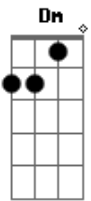

5 à Seco - Gargalhadas

Tom: C

enquanto segundo violão faz

Intro: 2x:

(Am C C G7)

Am C Dm
Pra que buscar recaída,
G Am
Reviver o drama,
C Dm
Mexer na ferida?
Am C Dm G
Por onde se engana o coração
Am C Dm
Se encontra a saída pra vida
Am C Dm
Tempo de ver que é maldade

G Am C Dm
Martelar as horas no chão da saudade
Am C Dm G
Embora agora a contradição,
Am C Dm Db7
O tempo que pôs essa dor nessa conta
Am
É quem desconta
C B7 E7
Passa e te aponta o ponto de...

(Intro)

(Am Em Dm G)

Sorrir mais
Soltar gargalhadas
Deixar pra trás
O que te entristece
Tece seus ais
Rir mais
Soltar gargalhadas
Deixar pra trás
O que te entristece
Tece seus ais

Acordes

© ukulele-chords.com

© ukulele-chords.com

© ukulele-chords.com

© ukulele-chords.com

© ukulele-chords.com

© ukulele-chords.com

© ukulele-chords.com

© ukulele-chords.com

© ukulele-chords.com