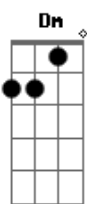

5 à Seco - Gargalhadas

Tom: C

enquanto segundo violão faz

Intro: 2x:

(Am7 C7M C G7)

Am7 C7M Dm
Pra que buscar recaída,
G Am7
Reviver o drama,
C7M Dm
Mexer na ferida?
Am7 C7M Dm G
Por onde se engana o coração
Am7 C7M Dm
Se encontra a saída pra vida

(Intro)

(Am7 Em7 Dm G)

Sorrir mais
Soltar gargalhadas
Deixar pra trás
O que te entristece
Tece seus ais
Rir mais
Soltar gargalhadas
Deixar pra trás
O que te entristece
Tece seus ais

Acordes

© ukulele-chords.com