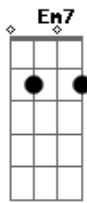

© ukulele-chords.com