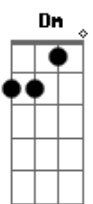

5 à Seco - Gargalhadas

Tom: C

enquanto segundo violão faz

Intro: 2x:

(Am7 C7M C G7)

Am7 C7M Dm
Pra que buscar recaída,
G Am7
Reviver o drama,
C7M Dm
Mexer na ferida?
Am7 C7M Dm G
Por onde se engana o coração
Am7 C7M Dm
Se encontra a saída pra vida

(Intro)

(Am7 Em7 Dm G)

Sorrir mais
Soltar gargalhadas
Deixar pra trás
O que te entristece
Tece seus ais
Rir mais
Soltar gargalhadas
Deixar pra trás
O que te entristece
Tece seus ais

Acordes

© ukulele-chords.com