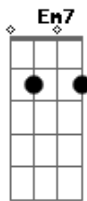

© ukulele-chords.com