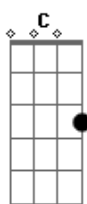

5 à Seco - Gargalhadas

Tom: C

enquanto segundo violão faz

Intro: 2x:

(Am7 C7M C G7)

Am7 C7M Dm
Pra que buscar recaída,
G Am7
Reviver o drama,
C7M Dm
Mexer na ferida?
Am7 C7M Dm G
Por onde se engana o coração
Am7 C7M Dm
Se encontra a saída pra vida

Am7 C7M Dm
Tempo de ver que é maldade

G Am7 C7M Dm
Martelar as horas no chão da saudade
Am7 C7M Dm G
Embora agora a contradição,
Am7 C7M Dm Db7
O tempo que pôs essa dor nessa conta
Am7
É quem desconta
C7M B7 E7
Passa e te aponta o ponto de...

(Intro)

(Am7 Em7 Dm G)

Sorrir mais
Soltar gargalhadas
Deixar pra trás
O que te entristece
Tece seus ais
Rir mais
Soltar gargalhadas
Deixar pra trás
O que te entristece
Tece seus ais

Acordes

© ukulele-chords.com