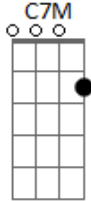

© ukulele-chords.com