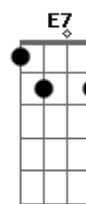

© ukulele-chords.com

© ukulele-chords.com