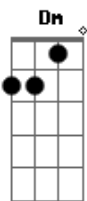

5 à Seco - Gargalhadas

Tom: C

enquanto segundo violão faz

Intro: 2x:

(Am7 C7M C G7)

Am7 C7M Dm
Pra que buscar recaída,
G Am7
Reviver o drama,
C7M Dm
Mexer na ferida?
Am7 C7M Dm G
Por onde se engana o coração
Am7 C7M Dm
Se encontra a saída pra vida

(Intro)

(Am7 Em7 Dm G)

Sorrir mais
Soltar gargalhadas
Deixar pra trás
O que te entristece
Tece seus ais
Rir mais
Soltar gargalhadas
Deixar pra trás
O que te entristece
Tece seus ais

Acordes

© ukulele-chords.com