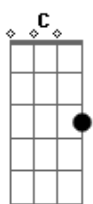

5 à Seco - Gargalhadas

Tom: C

enquanto segundo violão faz

Intro: 2x:

(Am7 C7M C G7)

Am7 C7M Dm
Pra que buscar recaída,
G Am7
Reviver o drama,
C7M Dm
Mexer na ferida?
Am7 C7M Dm G
Por onde se engana o coração
Am7 C7M Dm
Se encontra a saída pra vida

Am7 C7M Dm
Tempo de ver que é maldade

G Am7 C7M Dm
Martelar as horas no chão da saudade
Am7 C7M Dm G
Embora agora a contradição,
Am7 C7M Dm Db7
O tempo que pôs essa dor nessa conta
Am7
É quem desconta
C7M B7 E7
Passa e te aponta o ponto de...

(Intro)

(Am7 Em7 Dm G)

Sorrir mais
Soltar gargalhadas
Deixar pra trás
O que te entristece
Tece seus ais
Rir mais
Soltar gargalhadas
Deixar pra trás
O que te entristece
Tece seus ais

Acordes

© ukulele-chords.com