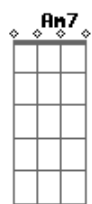

© ukulele-chords.com