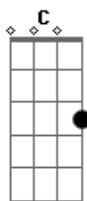

5 à Seco - Gargalhadas

Tom: C

enquanto segundo violão faz

Intro: 2x:

(Am7 C7M C G7)

Am7 C7M Dm
Pra que buscar recaída,
G Am7
Reviver o drama,
C7M Dm
Mexer na ferida?
Am7 C7M Dm G
Por onde se engana o coração
Am7 C7M Dm
Se encontra a saída pra vida

Am7 C7M Dm
Tempo de ver que é maldade

G Am7 C7M Dm
Martelar as horas no chão da saudade
Am7 C7M Dm G
Embora agora a contradição,
Am7 C7M Dm Db7
O tempo que pôs essa dor nessa conta
Am7
É quem desconta
C7M B7 E7
Passa e te aponta o ponto de...

(Intro)

(Am7 Em7 Dm G)

Sorrir mais
Soltar gargalhadas
Deixar pra trás
O que te entristece
Tece seus ais
Rir mais
Soltar gargalhadas
Deixar pra trás
O que te entristece
Tece seus ais

Acordes

© ukulele-chords.com