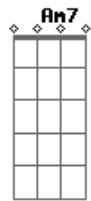

© ukulele-chords.com