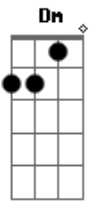

5 à Seco - Gargalhadas

Tom: C

enquanto segundo violão faz

Intro: 2x:

(Am7 C7M C G7)

Am7 C7M Dm
Pra que buscar recaída,
G Am7
Reviver o drama,
C7M Dm
Mexer na ferida?
Am7 C7M Dm G
Por onde se engana o coração
Am7 C7M Dm
Se encontra a saída pra vida

(Intro)

(Am7 Em7 Dm G)

Sorrir mais
Soltar gargalhadas
Deixar pra trás
O que te entristece
Tece seus ais
Rir mais
Soltar gargalhadas
Deixar pra trás
O que te entristece
Tece seus ais

Acordes

© ukulele-chords.com