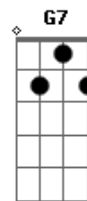

© ukulele-chords.com

© ukulele-chords.com