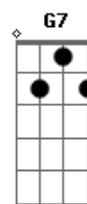

© ukulele-chords.com