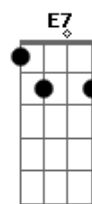

© ukulele-chords.com