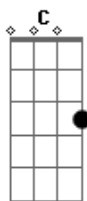

5 à Seco - Gargalhadas

Tom: C

enquanto segundo violão faz

Intro: 2x:

(Am7 C7M C G7)

Am7 C7M Dm
Pra que buscar recaída,
G Am7
Reviver o drama,
C7M Dm
Mexer na ferida?
Am7 C7M Dm G
Por onde se engana o coração
Am7 C7M Dm
Se encontra a saída pra vida
Am7 C7M Dm
Tempo de ver que é maldade

G Am7 C7M Dm
Martelar as horas no chão da saudade
Am7 C7M Dm G
Embora agora a contradição,
Am7 C7M Dm Db7
O tempo que pôs essa dor nessa conta
Am7
É quem desconta
C7M B7 E7
Passa e te aponta o ponto de...

(Intro)

(Am7 Em7 Dm G)

Sorrir mais
Soltar gargalhadas
Deixar pra trás
O que te entristece
Tece seus ais
Rir mais
Soltar gargalhadas
Deixar pra trás
O que te entristece
Tece seus ais

Acordes

© ukulele-chords.com