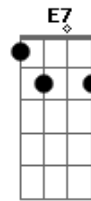

© ukulele-chords.com