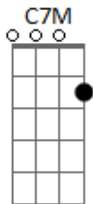

© ukulele-chords.com