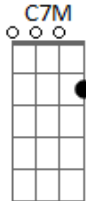

© ukulele-chords.com