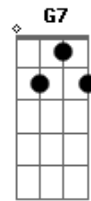

© ukulele-chords.com