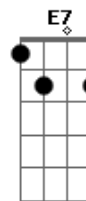

© ukulele-chords.com