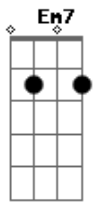

© ukulele-chords.com