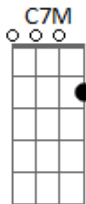

© ukulele-chords.com