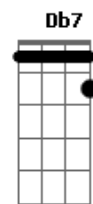

© ukulele-chords.com