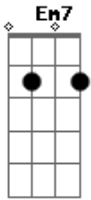

© ukulele-chords.com