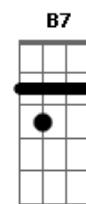

© ukulele-chords.com