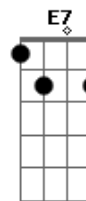

© ukulele-chords.com

© ukulele-chords.com