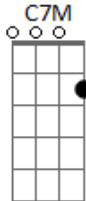

5 à Seco - Gargalhadas

Tom: C

enquanto segundo violão faz

Intro: 2x:

(Am7 C7M C G7)

Am7 C7M Dm
Pra que buscar recaída,
G Am7
Reviver o drama,
C7M Dm
Mexer na ferida?
Am7 C7M Dm G
Por onde se engana o coração
Am7 C7M Dm
Se encontra a saída pra vida

Am7 C7M Dm
Tempo de ver que é maldade

G Am7 C7M Dm
Martelar as horas no chão da saudade
Am7 C7M Dm G
Embora agora a contradição,
Am7 C7M Dm Db7
O tempo que pôs essa dor nessa conta
Am7
É quem desconta
C7M B7 E7
Passa e te aponta o ponto de...

(Intro)

(Am7 Em7 Dm G)

Sorrir mais
Soltar gargalhadas
Deixar pra trás
O que te entristece
Tece seus ais
Rir mais
Soltar gargalhadas
Deixar pra trás
O que te entristece
Tece seus ais

Acordes

© ukulele-chords.com

© ukulele-chords.com

© ukulele-chords.com

© ukulele-chords.com

© ukulele-chords.com

© ukulele-chords.com

© ukulele-chords.com

© ukulele-chords.com

© ukulele-chords.com

© ukulele-chords.com