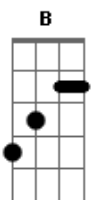

© ukulele-chords.com