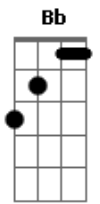

© ukulele-chords.com