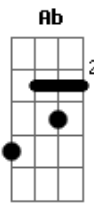

© ukulele-chords.com