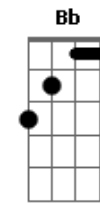

© ukulele-chords.com