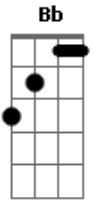

© ukulele-chords.com