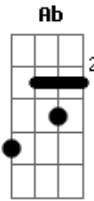

© ukulele-chords.com