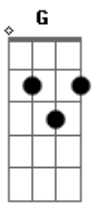

© ukulele-chords.com