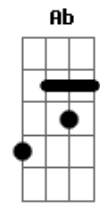

© ukulele-chords.com