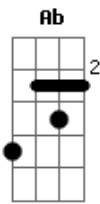

© ukulele-chords.com