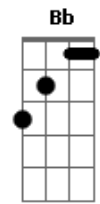

© ukulele-chords.com