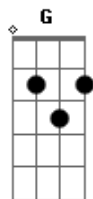

© ukulele-chords.com