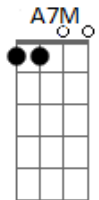

3x Paixão - Caminhos de Sol

Tom: E

Intro: E / A / B / A / E / A / B / A

E A B E A // E
Sem você a vida pode parecer um porto além de mim
Gbm7 B A B B B E / A / B / A /
Cora--ção sangrando caminhos de sol no fim

E A B E A // E
Nada resta mas o fruto que se tem é o bastante pra querer
Gbm7 B A B B B E E7
Um minuto além do que eu possa andar com vo-cê

A B Abm7 Dbm7
Te amo e o tempo não varreu isso de mim
Gb7 Gb7 B7 //
Por isso estou partindo e tão forte assim

A B E B Dbm7 B Bbm7
O amor fez parte de tudo que nos guiou
Eb7 Abm7 Db7
Na inocência cega no risco das palavras
Gb7 Abm7 A7M B7 E / A / B / A /
E até no risco da palavra amor

E A B E A //
Nada resta mas o fruto que se tem é o bastante pra querer
E Gbm7 B A B B B E E7
Um minuto além do que eu possa andar com vo-cê

A B Abm7 Dbm7
Te amo e o tempo não varreu isso de mim
Gb7 Gb7 B7 //
Por isso estou partindo e tão forte assim

A B E B Dbm7 B Bbm7
O amor fez parte de tudo que nos guiou
Eb7 Abm7 Db7
Na inocência cega no risco das palavras
Gb7 Abm7 A7M B7 E / E7
E até no risco da palavra amor

A B E B Dbm7 B Bbm7
O amor fez parte de tudo que nos guiou
Eb7 Abm7 Db7
Na inocência cega no risco das palavras
Gb7 Abm7 A7M B7 E
E até no risco da palavra amor

Acordes

© ukulele-chords.com