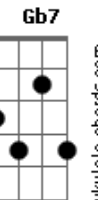

© ukulele-chords.com