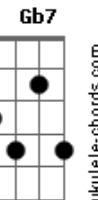

© ukulele-chords.com