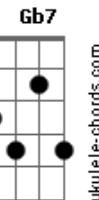

© ukulele-chords.com

© ukulele-chords.com