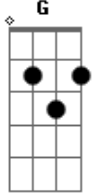

© ukulele-chords.com