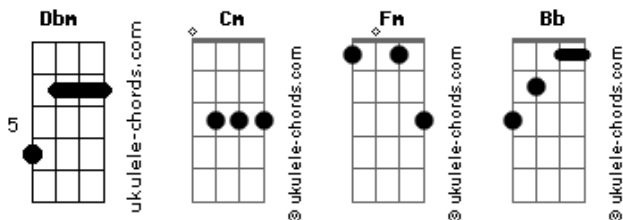

3030 - Refém (part. Lauana Prado)

tom:

Intro: C#7M Dbm Cm Fm Bb

C#7M
 Você é louca e eu sou mais um pouco
 Cm
 A gente junto é muito mais que o dobro
 Fm
 É tanta treta pra desenrolar
 Bb
 Mas é pior quando você não está

C#7M
 Eu chuto o balde e vou buscar
 Cm
 Desisti de desgostar
 Fm
 Ia ser assim pra sempre
 Bb
 Se pá a gente ia virar meme

C#7M
 Você é o meu rolê mais louco
 Cm
 O meu parafuso fica solto
 Fm Bb
 Mas de louco todo mundo tem um pouco
 C#7M
 Você é o meu rolê mais louco
 Cm
 O meu parafuso fica solto
 Fm Bb
 Mas de louco todo mundo tem um pouco

C#7M
 Eu acho que o cupido me lançou uma flecha
 Cm
 Me acerta, você odeia que eu só vivo em festa
 Fm
 Detesta, olho o seu stories sempre que a saudade aperta
 Cm
 E quando a gente briga, todas foto nós deleta

Acordes

C#7M
 A gente larga por ciúme bobo
 Fm
 E volta pelo nosso amor gostoso
 Fm
 A gente é refém da mão do outro
 Bb
 Seu beijo é uma arma apontada cara a cara, é fogo
 C#7M Cm
 Eu chuto o balde e vou buscar desisti de desgostar
 Fm Bb
 Que ia ser assim pra sempre, se pá a gente ia virar meme