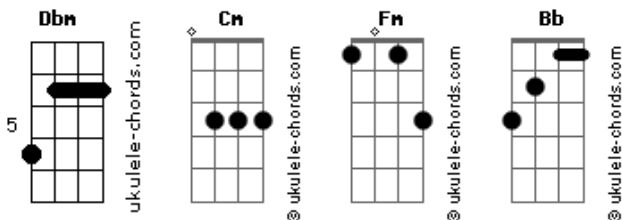

3030 - Refém (part. Lauana Prado)

tom:

Intro: C#7M Dbm Cm Fm Bb

C#7M
 Você é louca e eu sou mais um pouco
 Cm
 A gente junto é muito mais que o dobro
 Fm
 É tanta treta pra desenrolar
 Bb
 Mas é pior quando você não está

C#7M
 Eu chuto o balde e vou buscar
 Cm
 Desisti de desgostar
 Fm
 Ia ser assim pra sempre
 Bb
 Se pá a gente ia virar meme

C#7M
 Você é o meu rolê mais louco
 Cm
 O meu parafuso fica solto
 Fm Bb
 Mas de louco todo mundo tem um pouco
 C#7M
 Você é o meu rolê mais louco
 Cm
 O meu parafuso fica solto
 Fm Bb
 Mas de louco todo mundo tem um pouco

C#7M
 Eu acho que o cupido me lançou uma flecha
 Cm
 Me acerta, você odeia que eu só vivo em festa
 Fm
 Detesta, olho o seu stories sempre que a saudade aperta
 Cm
 E quando a gente briga, todas foto nós deleta

Acordes

C#7M
 A gente larga por ciúme bobo
 Fm
 E volta pelo nosso amor gostoso
 Fm
 A gente é refém da mão do outro
 Bb
 Seu beijo é uma arma apontada cara a cara, é fogo
 C#7M Cm
 Eu chuto o balde e vou buscar desisti de desgostar
 Fm Bb
 Que ia ser assim pra sempre, se pá a gente ia virar meme