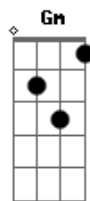

Cm Gm Bb Fm
 Eu venci meu Karma

Cm Gm Bb Fm
 Eu vivi na calma e não sou mas réu

Cm Gm Bb Fm
 Tô vivendo entre a carne e a alma

Cm Gm Bb Fm
 Até chegar no céu, veja sobre o Veu siga a intuição

Cm Gm Bb Fm
 Sinta a voz da alma sua extensão

Cm Gm Bb Fm
 Seja luz, por que sendo luz

Cm Gm Bb Fm
 Nunca vai a ver escuridão

Acordes

© ukulele-chords.com

© ukulele-chords.com

© ukulele-chords.com

© ukulele-chords.com

© ukulele-chords.com