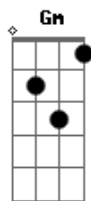

Cm Gm Bb Fm
 Eu venci meu Karma

Cm Gm Bb Fm
 Eu vivi na calma e não sou mas réu

Cm Gm Bb Fm
 Tô vivendo entre a carne e a alma

Cm Gm Bb Fm
 Até chegar no céu, veja sobre o Veu siga a intuição

Cm Gm Bb Fm
 Sinta a voz da alma sua extensão

Cm Gm Bb Fm
 Seja luz, por que sendo luz

Cm Gm Bb Fm
 Nunca vai a ver escuridão

Acordes

© ukulele-chords.com

© ukulele-chords.com

© ukulele-chords.com

© ukulele-chords.com

© ukulele-chords.com