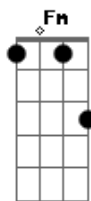

Cm Gm Bb Fm
 Eu venci meu Karma

Cm Gm Bb Fm
 Eu vivi na calma e não sou mas réu

Cm Gm Bb Fm
 Tô vivendo entre a carne e a alma

Cm Gm Bb Fm
 Até chegar no céu, veja sobre o Veu siga a intuição

Cm Gm Bb Fm
 Sinta a voz da alma sua extensão

Cm Gm Bb Fm
 Seja luz, por que sendo luz

Cm Gm Bb Fm
 Nunca vai a ver escuridão

Acordes

© ukulele-chords.com

© ukulele-chords.com

© ukulele-chords.com

© ukulele-chords.com

© ukulele-chords.com