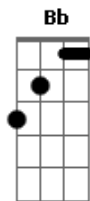

Cm Gm Bb Fm
 Eu venci meu Karma

Cm Gm Bb Fm
 Eu vivi na calma e não sou mas réu

Cm Gm Bb Fm
 Tô vivendo entre a carne e a alma

Cm Gm Bb Fm
 Até chegar no céu, veja sobre o Veu siga a intuição

Cm Gm Bb Fm
 Sinta a voz da alma sua extensão

Cm Gm Bb Fm
 Seja luz, por que sendo luz

Cm Gm Bb Fm
 Nunca vai a ver escuridão

Acordes

© ukulele-chords.com

© ukulele-chords.com

© ukulele-chords.com

© ukulele-chords.com

© ukulele-chords.com