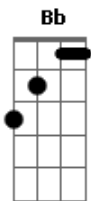

Cm Gm Bb Fm
 Eu venci meu Karma

Cm Gm Bb Fm
 Eu vivi na calma e não sou mas réu

Cm Gm Bb Fm
 Tô vivendo entre a carne e a alma

Cm Gm Bb Fm
 Até chegar no céu, veja sobre o Veu siga a intuição

Cm Gm Bb Fm
 Sinta a voz da alma sua extensão

Cm Gm Bb Fm
 Seja luz, por que sendo luz

Cm Gm Bb Fm
 Nunca vai a ver escuridão

Acordes

© ukulele-chords.com

© ukulele-chords.com

© ukulele-chords.com

© ukulele-chords.com

© ukulele-chords.com