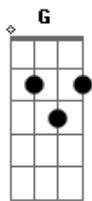

Vem pra cá, ser meu sol ^{Am}

Me encontrar, brilha ^C

^G

Acordes

© ukulele-chords.com

© ukulele-chords.com

© ukulele-chords.com

© ukulele-chords.com

Ela é luz da manhã

^{Dm}Vivo do lado de cá

To pra fazer meu melhor ^{Am}

Vejo os problemas na frente ^C

Mas sei desviar ^G

Olho pro lado e sei que eu não tô só

Eu aprendi, tudo que dói é lição ^{Dm} ^{Am}

Tô deixando esse mundo girar ^C