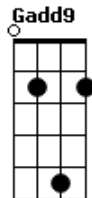

# 3 Palavrinhas - Estátua de Sal

tom:  
G

**Gadd9**  
Ouça agora essa história  
**D**  
De uma mulher que se deu mal  
**Cadd9** **Em**  
Só porque olhou pra trás  
**D** **Gadd9**  
Virou uma estátua de sal

**Gadd9**  
Olhou, pra trás  
E se deu mal  
A mulher de Ló  
**Cadd9** **Gadd9**  
Virou uma estátua de sal

**Gadd9**  
Olhe pra mim e você vai ver  
**D**  
Ela ficou assim!

## Acordes

© ukulele-chords.com

© ukulele-chords.com

© ukulele-chords.com

ukulele-chords.com

ukulele-chords.com

**Gadd9**  
Assim!  
**Gadd9**  
Ouça agora essa história  
**D**  
De uma mulher que se deu mal  
**Cadd9** **Em**  
Só porque olhou pra trás  
**D** **Gadd9**  
Virou uma estátua de sal