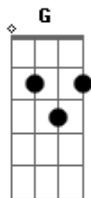

3 Palavrinhas - Estátua de Sal

tom:
G

Gadd9
Ouça agora essa história
D
De uma mulher que se deu mal
Cadd9 Em
Só porque olhou pra trás
D Gadd9
Virou uma estátua de sal

Gadd9
Ouça agora essa história
D
De uma mulher que se deu mal
Cadd9 Em
Só porque olhou pra trás
D Gadd9
Virou uma estátua de sal

Gadd9
Olhou, pra trás
E se deu mal
D
A mulher de Ló
Cadd9 D Gadd9
Virou uma estátua de sal

Gadd9
Olhe pra mim e você vai ver

Ela ficou assim!
Gadd9
Assim!

Gadd9
Joga fora a tristeza
D

Diga adeus pra nunca mais
Cadd9 Em
Venha correndo pra Jesus
D Gadd9
Só não pode olhar para trás

Gadd9
Olhou, pra trás
E se deu mal
A mulher de Ló
Cadd9 Gadd9
Virou uma estátua de sal

Gadd9
Olhe pra mim e você vai ver
D

Ela ficou assim!

Acordes

© ukulele-chords.com

© ukulele-chords.com

© ukulele-chords.com

ukulele-chords.com

ukulele-chords.com

Gadd9
Assim!
Gadd9
Ouça agora essa história
D
De uma mulher que se deu mal
Cadd9 Em
Só porque olhou pra trás
D Gadd9
Virou uma estátua de sal

Gadd9
Olhou, pra trás
E se deu mal
A mulher de Ló
Gadd9
Virou uma estátua de sal