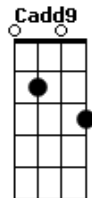

# 3 Palavrinhas - Estátua de Sal

tom:  
G

**Gadd9**  
Ouça agora essa história  
**D**  
De uma mulher que se deu mal  
**Cadd9** **Em**  
Só porque olhou pra trás  
**D** **Gadd9**  
Virou uma estátua de sal

**Gadd9**  
Olhou, pra trás  
E se deu mal  
A mulher de Ló  
**Cadd9** **Gadd9**  
Virou uma estátua de sal

**Gadd9**  
Olhe pra mim e você vai ver  
**D**  
Ela ficou assim!

## Acordes

© ukulele-chords.com

© ukulele-chords.com

© ukulele-chords.com

ukulele-chords.com

ukulele-chords.com

**Gadd9**  
Assim!  
**Gadd9**  
Ouça agora essa história  
**D**  
De uma mulher que se deu mal  
**Cadd9** **Em**  
Só porque olhou pra trás  
**D** **Gadd9**  
Virou uma estátua de sal