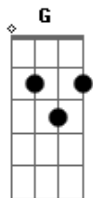

3 Palavrinhas - Estátua de Sal

tom:
G

Gadd9
Ouça agora essa história
D
De uma mulher que se deu mal
Cadd9 **Em**
Só porque olhou pra trás
D **Gadd9**
Virou uma estátua de sal

Gadd9
Ouça agora essa história
D
De uma mulher que se deu mal
Cadd9 **Em**
Só porque olhou pra trás
D **Gadd9**
Virou uma estátua de sal

Gadd9
Olhou, pra trás
E se deu mal
D
A mulher de Ló
Cadd9 **D** **Gadd9**
Virou uma estátua de sal

Gadd9
Olhe pra mim e você vai ver

Ela ficou assim!
Gadd9
Assim!

Gadd9
Joga fora a tristeza
D

Diga adeus pra nunca mais
Cadd9 **Em**
Venha correndo pra Jesus
D **Gadd9**
Só não pode olhar para trás

Gadd9
Olhou, pra trás
E se deu mal
A mulher de Ló
Cadd9 **Gadd9**
Virou uma estátua de sal

Gadd9
Olhe pra mim e você vai ver
D
Ela ficou assim!

Acordes

© ukulele-chords.com

© ukulele-chords.com

© ukulele-chords.com

ukulele-chords.com

ukulele-chords.com

Gadd9
Assim!
Gadd9
Ouça agora essa história
D
De uma mulher que se deu mal
Cadd9 **Em**
Só porque olhou pra trás
D **Gadd9**
Virou uma estátua de sal

Gadd9
Olhou, pra trás
E se deu mal
A mulher de Ló
Gadd9
Virou uma estátua de sal