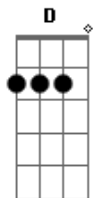

# 3 Palavrinhas - Estátua de Sal

tom:  
G

**Gadd9**  
Ouça agora essa história  
**D**  
De uma mulher que se deu mal  
**Cadd9** **Em**  
Só porque olhou pra trás  
**D** **Gadd9**  
Virou uma estátua de sal

**Gadd9**  
Ouça agora essa história  
**D**  
De uma mulher que se deu mal  
**Cadd9** **Em**  
Só porque olhou pra trás  
**D** **Gadd9**  
Virou uma estátua de sal

**Gadd9**  
Olhou, pra trás  
E se deu mal  
**D**  
A mulher de Ló  
**Cadd9** **D** **Gadd9**  
Virou uma estátua de sal

**Gadd9**  
Olhe pra mim e você vai ver

Ela ficou assim!  
**Gadd9**  
Assim!

**Gadd9**  
Joga fora a tristeza  
**D**

Diga adeus pra nunca mais  
**Cadd9** **Em**  
Venha correndo pra Jesus  
**D** **Gadd9**  
Só não pode olhar para trás

**Gadd9**  
Olhou, pra trás  
E se deu mal  
A mulher de Ló  
**Cadd9** **Gadd9**  
Virou uma estátua de sal

**Gadd9**  
Olhe pra mim e você vai ver  
**D**  
Ela ficou assim!