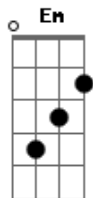

3 Palavrinhas - Estátua de Sal

tom:
G

Gadd9
Ouça agora essa história
D
De uma mulher que se deu mal
Cadd9 **Em**
Só porque olhou pra trás
D **Gadd9**
Virou uma estátua de sal

Gadd9
Ouça agora essa história
D
De uma mulher que se deu mal
Cadd9 **Em**
Só porque olhou pra trás
D **Gadd9**
Virou uma estátua de sal

Gadd9
Olhou, pra trás
E se deu mal
D
A mulher de Ló
Cadd9 **D** **Gadd9**
Virou uma estátua de sal

Gadd9
Olhe pra mim e você vai ver

Ela ficou assim!
Gadd9
Assim!

Gadd9
Joga fora a tristeza
D

Diga adeus pra nunca mais
Cadd9 **Em**
Venha correndo pra Jesus
D **Gadd9**
Só não pode olhar para trás

Gadd9
Olhou, pra trás
E se deu mal
A mulher de Ló
Cadd9 **Gadd9**
Virou uma estátua de sal

Gadd9
Olhe pra mim e você vai ver
D
Ela ficou assim!

Acordes

© ukulele-chords.com

© ukulele-chords.com

© ukulele-chords.com

ukulele-chords.com

ukulele-chords.com

Gadd9
Assim!
Gadd9
Ouça agora essa história
D
De uma mulher que se deu mal
Cadd9 **Em**
Só porque olhou pra trás
D **Gadd9**
Virou uma estátua de sal

Gadd9
Olhou, pra trás
E se deu mal
A mulher de Ló
Gadd9
Virou uma estátua de sal