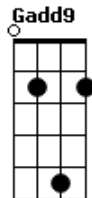

3 Palavrinhas - Estátua de Sal

tom:
G

Gadd9
Ouça agora essa história
D
De uma mulher que se deu mal
Cadd9 **Em**
Só porque olhou pra trás
D **Gadd9**
Virou uma estátua de sal

Gadd9
Ouça agora essa história
D
De uma mulher que se deu mal
Cadd9 **Em**
Só porque olhou pra trás
D **Gadd9**
Virou uma estátua de sal

Gadd9
Olhou, pra trás
E se deu mal
D
A mulher de Ló
Cadd9 **D** **Gadd9**
Virou uma estátua de sal

Gadd9
Olhe pra mim e você vai ver

Ela ficou assim!
Gadd9
Assim!

Gadd9
Joga fora a tristeza
D

Diga adeus pra nunca mais
Cadd9 **Em**
Venha correndo pra Jesus
D **Gadd9**
Só não pode olhar para trás

Gadd9
Olhou, pra trás
E se deu mal
A mulher de Ló
Cadd9 **Gadd9**
Virou uma estátua de sal

Gadd9
Olhe pra mim e você vai ver
D
Ela ficou assim!

Acordes

© ukulele-chords.com

© ukulele-chords.com

© ukulele-chords.com

ukulele-chords.com

ukulele-chords.com

Gadd9
Assim!
Gadd9
Ouça agora essa história
D
De uma mulher que se deu mal
Cadd9 **Em**
Só porque olhou pra trás
D **Gadd9**
Virou uma estátua de sal

Gadd9
Olhou, pra trás
E se deu mal
A mulher de Ló
Gadd9
Virou uma estátua de sal