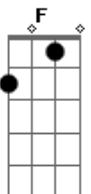

(Bb Dm Bb Dm)

Dm
Nakatta shi sentakushi
Kitakute kitan ja nai shi
Gm
Shiite iu nara go-tsugou shugi kana?
Nagasareta chuukeiji

Dm
Kitai mo shitenai hazu no basho ni
Yosougai SAPURAIZU PUREMIA tsuite
Gm
Ukkari hanaregatakute komarunda

F Am Dm C Bb
Itsunomanika shimikondeita
C Dm Am
Boku no kokoro no sumizumi made
Bb Am Dm C Bb
Owattatte sodacchau yo
C Gm A
Ano kotoba ga michi ni natte

Bb
BAI BAI YESTERDAY
C Dm C
Sanbyakurokujuugo nichibun no omoi wa
Bb Am
Kakaekirenai kara
Dm Gm
Koboresou sa koborete shimau ne

Bb
BAI BAI YESTERDAY
C Dm C
Sanbyakurokujuugo nichibun no dekgoto
Bb Am
Oitekeru wake nai kara
Dm Gm
Zenbu motte soro soro ikou ka

Dm
BAI BAI BAI Good Good time
Am
Susumou susumou susumou susumou
Dm
BAI BAI BAI School School life
C
Kimi mo kimi mo kimi mo kimi mo
Dm
BAI BAI BAI Good Good time
Am
Susumou susumou susumou susumou
Dm
Wasurenai School School life
C
Itsumo itsumo itsumo itsumo

Bb
BAI BAI YESTERDAY
C Dm C
Sanbyakurokujuugo nichibun no manabi wo
Bb Am
Kaban ni tsumekonde
Dm Gm
Itsumo mitai mata ashita teki ni

Bb
BAI BAI YESTERDAY
C Dm C
Sanbyakurokujuugo nichibun no dekgoto
Bb Am
Boku wo otona ni shita nara
Dm Gm
Namida nante mise mo shinai de

Bb
BAI BAI YESTERDAY
C Dm C
Sanbyakurokujuugo nichibun no omoi wa
Bb Am
Oitekeru wake nai kara
Dm Gm
Zenbu motte soro soro ikou ka

Bb
BAI BAI YESTERDAY
C Dm C
Sanbyakurokujuugo nichibun no omoide
Bb Am
Motto otona ni natte mo
Dm Gm
Sukoshi mo iroasenai sa

Acordes

© ukulele-chords.com