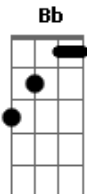

© ukulele-chords.com