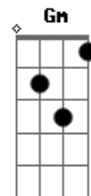

© ukulele-chords.com