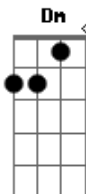

© ukulele-chords.com