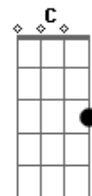

© ukulele-chords.com