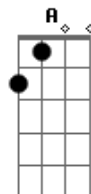

© ukulele-chords.com