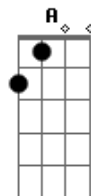

© ukulele-chords.com