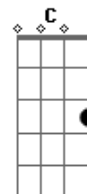

© ukulele-chords.com