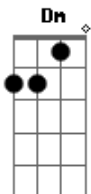

© ukulele-chords.com