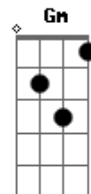

© ukulele-chords.com