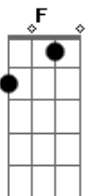

(Bb Dm Bb Dm)

Dm
Nakatta shi sentakushi
Kitakute kitan ja nai shi
Gm
Shiite iu nara go-tsugou shugi kana?
Nagasareta chuukeiji

Dm
Kitai mo shitenai hazu no basho ni
Yosougai SAPURAIZU PUREMIA tsuite
Gm
Ukkari hanaregatakute komarunda

F Am Dm C Bb
Itsunomanika shimikondeita
C Dm Am
Boku no kokoro no sumizumi made
Bb Am Dm C Bb
Owattatte sodacchau yo
C Gm A
Ano kotoba ga michi ni natte

Bb
BAI BAI YESTERDAY
C Dm C
Sanbyakurokujuugo nichibun no omoi wa
Bb Am
Kakaekirenai kara
Dm Gm
Koboresou sa koborete shimau ne

Bb
BAI BAI YESTERDAY
C Dm C
Sanbyakurokujuugo nichibun no dekgoto
Bb Am
Oitekeru wake nai kara
Dm Gm
Zenbu motte soro soro ikou ka

Dm
BAI BAI BAI Good Good time
Am
Susumou susumou susumou susumou
Dm
BAI BAI BAI School School life
C
Kimi mo kimi mo kimi mo kimi mo
Dm
BAI BAI BAI Good Good time
Am
Susumou susumou susumou susumou
Dm
Wasurenai School School life
C
Itsumo itsumo itsumo itsumo

Bb
BAI BAI YESTERDAY
C Dm C
Sanbyakurokujuugo nichibun no manabi wo
Bb Am
Kaban ni tsumekonde
Dm Gm
Itsumo mitai mata ashita teki ni

Bb
BAI BAI YESTERDAY
C Dm C
Sanbyakurokujuugo nichibun no dekgoto
Bb Am
Boku wo otona ni shita nara
Dm Gm
Namida nante mise mo shinai de

Bb
BAI BAI YESTERDAY
C Dm C
Sanbyakurokujuugo nichibun no omoi wa
Bb Am
Oitekeru wake nai kara
Dm Gm
Zenbu motte soro soro ikou ka

Bb
BAI BAI YESTERDAY
C Dm C
Sanbyakurokujuugo nichibun no omoide
Bb Am
Motto otona ni natte mo
Dm Gm
Sukoshi mo iroasenai sa

Acordes

© ukulele-chords.com