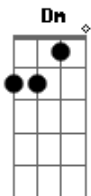

© ukulele-chords.com