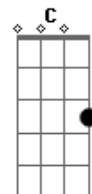

© ukulele-chords.com