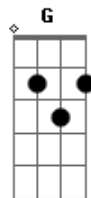

2ois - Sem Pressa

Tom: D

(intro) Bm D A G Bm D A

Bm D
Com razão atravessou o continente
E ninguém vai te parar
A Bm D
A minha mão te segurou o quanto pode
E a noite enquanto sonhar
Bm D
São cores, são flashes de luz

Bm
Nos faz falta

G Bm
Sem pressa

D A
Eu quero ser mais que um

G
Simples problema

Acordes

© ukulele-chords.com

© ukulele-chords.com

© ukulele-chords.com