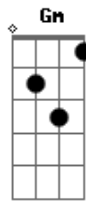

C C
Se eu te mostrar tento não afundar

Em Em F Em
Se eu te mostrar ... Se eu te mostra-aaaar

Bm C Em
Me deixa sonhar (na frente do espelho) Todo dia após o jantar

C
Me deixa cantar (não só no chuveiro) Pra quem quiser escutar

Bm C Em
Me deixa sonhar(talvez eu possa te dizer o quanto eu posso ser de verdade)

Bm C Em
Me deixa cantar(talvez eu possa te dizer o quanto eu posso ser de verdade)

Acordes

© ukulele-chords.com

© ukulele-chords.com