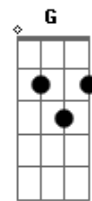

© ukulele-chords.com