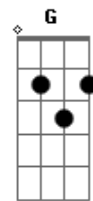

© ukulele-chords.com