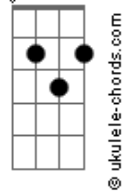

2LA2K - Ficha

Tom: G

D7M
Viaja em peito
Esse é meu jeito

D7
Sem medo, sem freio
Sei lá

G7M
E diz qual o erro
Defeito grosseiro

Gm7
E que deixa feio
Não faz transbordar

D7M
Desculpa o perfeito
Se não fiz direito

D7
Entenda meu jogo
Esquerdo a ganhar

G7M
Desabafo contente
Dum feliz inocente

Gm7
Rindo ao mundo verdades
A si libertar

D7M
E eu que só tinha uma vida

D7
Ganhei tantas outras para cuidar

G7M
E eu que só tinha uma ficha

Gm7
Fui atacado por apostar

D7M
Então olhe pro bem
Que o carinho que tem

D7
É o tempero bom que a vida tem
Pra te ofertar

G7M
E a verdade que nem sempre nua

Gm7
Tem fases da lua
Pra nos encantar

Acordes

G