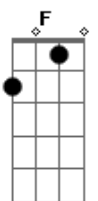

© ukulele-chords.com