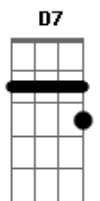

© ukulele-chords.com