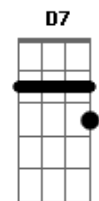

© ukulele-chords.com