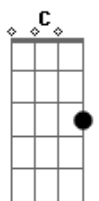

© ukulele-chords.com