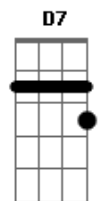

© ukulele-chords.com