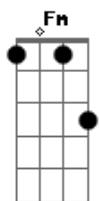

2DE1 - Mentolado

Tom: C
Intro: C G Am F C Dm

C G Am
Não fala nada e se deixa ver
F C Dm
A palavra esconde o que a gente não quer ser
F
Você parece tão normal

C G Am
Me dá um cigarro e vamo fude
F C Dm
Eu te conheço bem melhor do que você
F C Dm
Você parece tão normal

Am D7
Você é de mim como um beijo ou um grito animal
F Fm
Como uma vontade imensa de ser do mar o sal
Dm F

Eu te seria um sonho. eu te seria um sonho
C
Um começo um final

F
Me lambe a lágrima pra acender
G
O salgado puro que eu te deixei ver
Em D7
Você parece superficialmente tão normal
F
Me lambe a lágrima pra acender
G
O salgado puro que eu te deixei ver
Em D7
Você parece superficialmente tão normal
F
Tão normal

Solo: C G Am F C Dm
C G Am F C Dm

Acordes

© ukulele-chords.com