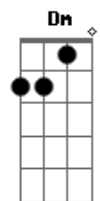

© ukulele-chords.com