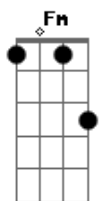

2DE1 - Mentolado

Tom: C
Intro: C G Am F C Dm

C G Am
Não fala nada e se deixa ver
F C Dm
A palavra esconde o que a gente não quer ser
F
Você parece tão normal
C G Am
Me dá um cigarro e vamo fude
F C Dm
Eu te conheço bem melhor do que você
F C Dm
Você parece tão normal

Am D7
Você é de mim como um beijo ou um grito animal
F Fm
Como uma vontade imensa de ser do mar o sal
Dm F

Eu te seria um sonho. eu te seria um sonho
C
Um começo um final

F
Me lambe a lágrima pra acender
G
O salgado puro que eu te deixei ver
Em D7
Você parece superficialmente tão normal
F
Me lambe a lágrima pra acender
G
O salgado puro que eu te deixei ver
Em D7
Você parece superficialmente tão normal
F
Tão normal

Solo: C G Am F C Dm
C G Am F C Dm

Acordes

© ukulele-chords.com