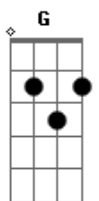

2DE1 - Mentolado

Tom: C
Intro: C G Am F C Dm

C G Am
Não fala nada e se deixa ver
F C Dm
A palavra esconde o que a gente não quer ser
F
Você parece tão normal
C G Am
Me dá um cigarro e vamo fude
F C Dm
Eu te conheço bem melhor do que você
F C Dm
Você parece tão normal

Am D7
Você é de mim como um beijo ou um grito animal
F Fm
Como uma vontade imensa de ser do mar o sal
Dm F

Eu te seria um sonho. eu te seria um sonho
C
Um começo um final

F
Me lambe a lágrima pra acender
G
O salgado puro que eu te deixei ver
Em D7
Você parece superficialmente tão normal
F
Me lambe a lágrima pra acender
G
O salgado puro que eu te deixei ver
Em D7
Você parece superficialmente tão normal
F
Tão normal

Solo: C G Am F C Dm
C G Am F C Dm

Acordes

© ukulele-chords.com

© ukulele-chords.com

© ukulele-chords.com

© ukulele-chords.com

© ukulele-chords.com

© ukulele-chords.com