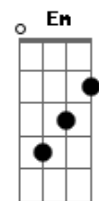

© ukulele-chords.com