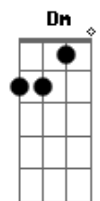

© ukulele-chords.com