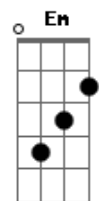

© ukulele-chords.com