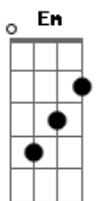

© ukulele-chords.com