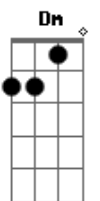

© ukulele-chords.com