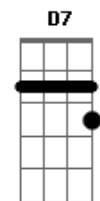

© ukulele-chords.com