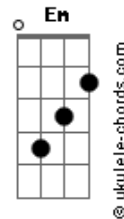

288 Worship - Vestígios Desse Amor

tom:

C
Os muros e espinhos
Am F C
Que cercam o meu caminho
G Am7 F
São vestígios desse amor

C G
As buscas frustradas
Am F C
As metas inalcançadas
G Am7 F
São vestígios desse amor

F G
São barreiras a me resguardar
Em F
Mesmo que me causem dor
F G
São maneiras de me alcançar
Em F
Que me levam a lembrar
Am7 G C G Am F
De ti, senhor

C G
Os sonhos retidos
Am F C
Os planos interrompidos
G Am7 F
São vestígios desse amor

C G
Os medos expostos
Am F C
As perdas e os desgostos
G Am7 F
São vestígios desse amor

Acordes

São barreiras a me recordar
Em F
O que tem real valor
F G
São maneiras de me cativar
Em F
Que me fazem retornar
Am7 G C
A Ti, Senhor

G Am7 G
Só o teu amor
F C
Fala ao meu coração
G Am7 G
O que sou
F C
Torno ao teu perdão
F G Em F7M
Vem me atrair para ti
Am7 C G
E me leva em Tuas mãos

F G
São indícios a me conduzir
Em F
Para o meu primeiro amor
F G
São vestígios a me compungir
Em F
Que me impedem de fugir
Am7 G C
De ti, senhor

G C Am7 F
E me vais sempre ter
Em Dm7 G C
Que me digas: tu és meu! (meu amor!)
G C Am7 F Em
E Te vou conhecer
Dm7 G C G Am7 F
Que eu diga: És meu Deus! (meu senhor!)