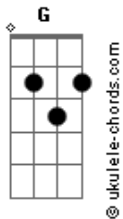

288 Worship - Vestígios Desse Amor

tom:

C
Os muros e espinhos
Am F C
Que cercam o meu caminho
G Am7 F
São vestígios desse amor

C G
As buscas frustradas
Am F C
As metas inalcançadas
G Am7 F
São vestígios desse amor

F G
São barreiras a me resguardar
Em F
Mesmo que me causem dor
F G
São maneiras de me alcançar
Em F
Que me levam a lembrar
Am7 G C G Am F
De ti, senhor

C G
Os sonhos retidos
Am F C
Os planos interrompidos
G Am7 F
São vestígios desse amor

C G
Os medos expostos
Am F C
As perdas e os desgostos
G Am7 F
São vestígios desse amor

Acordes

São barreiras a me recordar
Em F
O que tem real valor
F G
São maneiras de me cativar
Em F
Que me fazem retornar
Am7 G C
A Ti, Senhor

G Am7 G
Só o teu amor
F C
Fala ao meu coração
G Am7 G
O que sou
F C
Torno ao teu perdão
F G Em F7M
Vem me atrair para ti
Am7 C G
E me leva em Tuas mãos

F G
São indícios a me conduzir
Em F
Para o meu primeiro amor
F G
São vestígios a me compungir
Em F
Que me impedem de fugir
Am7 G C
De ti, senhor

G C Am7 F
E me vais sempre ter
Em Dm7 G C
Que me digas: tu és meu! (meu amor!)
G C Am7 F Em
E Te vou conhecer
Dm7 G C G Am7 F
Que eu diga: És meu Deus! (meu senhor!)