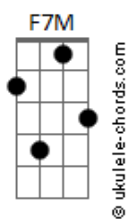

288 Worship - Vestígios Desse Amor

tom:

C
Os muros e espinhos
Am F C
Que cercam o meu caminho
G Am7 F
São vestígios desse amor

C G
As buscas frustradas
Am F C
As metas inalcançadas
G Am7 F
São vestígios desse amor

F G
São barreiras a me resguardar
Em F
Mesmo que me causem dor
F G
São maneiras de me alcançar
Em F
Que me levam a lembrar
Am7 G C G Am F
De ti, senhor

C G
Os sonhos retidos
Am F C
Os planos interrompidos
G Am7 F
São vestígios desse amor

C G
Os medos expostos
Am F C
As perdas e os desgostos
G Am7 F
São vestígios desse amor

Acordes

São barreiras a me recordar
Em F
O que tem real valor
F G
São maneiras de me cativar
Em F
Que me fazem retornar
Am7 G C
A Ti, Senhor

G Am7 G
Só o teu amor
F C
Fala ao meu coração
G Am7 G
O que sou
F C
Torno ao teu perdão
F G Em F7M
Vem me atrair para ti
Am7 C G
E me leva em Tuas mãos

F G
São indícios a me conduzir
Em F
Para o meu primeiro amor
F G
São vestígios a me compungir
Em F
Que me impedem de fugir
Am7 G C
De ti, senhor

G C Am7 F
E me vais sempre ter
Em Dm7 G C
Que me digas: tu és meu! (meu amor!)
G C Am7 F Em
E Te vou conhecer
Dm7 G C G Am7 F
Que eu diga: És meu Deus! (meu senhor!)