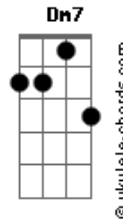

288 Worship - Vestígios Desse Amor

tom:

C
Os muros e espinhos
Am F C
Que cercam o meu caminho
G Am7 F
São vestígios desse amor

C G
As buscas frustradas
Am F C
As metas inalcançadas
G Am7 F
São vestígios desse amor

F G
São barreiras a me resguardar
Em F
Mesmo que me causem dor
F G
São maneiras de me alcançar
Em F
Que me levam a lembrar
Am7 G C G Am F
De ti, senhor

C G
Os sonhos retidos
Am F C
Os planos interrompidos
G Am7 F
São vestígios desse amor

C G
Os medos expostos
Am F C
As perdas e os desgostos
G Am7 F
São vestígios desse amor

Acordes

São barreiras a me recordar
Em F
O que tem real valor
F G
São maneiras de me cativar
Em F
Que me fazem retornar
Am7 G C
A Ti, Senhor

G Am7 G
Só o teu amor
F C
Fala ao meu coração
G Am7 G
O que sou
F C
Torno ao teu perdão
F G Em F7M
Vem me atrair para ti
Am7 C G
E me leva em Tuas mãos

F G
São indícios a me conduzir
Em F
Para o meu primeiro amor
F G
São vestígios a me compungir
Em F
Que me impedem de fugir
Am7 G C
De ti, senhor

G C Am7 F
E me vais sempre ter
Em Dm7 G C
Que me digas: tu és meu! (meu amor!)
G C Am7 F Em
E Te vou conhecer
Dm7 G C G Am7 F
Que eu diga: És meu Deus! (meu senhor!)