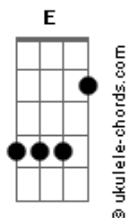

288 Worship - Vestígios Desse Amor

tom:

C
Os muros e espinhos
Am F C
Que cercam o meu caminho
G Am7 F
São vestígios desse amor

C G
As buscas frustradas
Am F C
As metas inalcançadas
G Am7 F
São vestígios desse amor

F G
São barreiras a me resguardar
Em F
Mesmo que me causem dor
F G
São maneiras de me alcançar
Em F
Que me levam a lembrar
Am7 G C G Am F
De ti, senhor

C G
Os sonhos retidos
Am F C
Os planos interrompidos
G Am7 F
São vestígios desse amor

C G
Os medos expostos
Am F C
As perdas e os desgostos
G Am7 F
São vestígios desse amor

Acordes

São barreiras a me recordar
Em F
O que tem real valor
F G
São maneiras de me cativar
Em F
Que me fazem retornar
Am7 G C
A Ti, Senhor

G Am7 G
Só o teu amor
F C
Fala ao meu coração
G Am7 G
O que sou
F C
Torno ao teu perdão
F G Em F7M
Vem me atrair para ti
Am7 C G
E me leva em Tuas mãos

F G
São indícios a me conduzir
Em F
Para o meu primeiro amor
F G
São vestígios a me compungir
Em F
Que me impedem de fugir
Am7 G C
De ti, senhor

G C Am7 F
E me vais sempre ter
Em Dm7 G C
Que me digas: tu és meu! (meu amor!)
G C Am7 F Em
E Te vou conhecer
Dm7 G C G Am7 F
Que eu diga: És meu Deus! (meu senhor!)