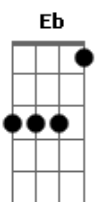

© ukulele-chords.com