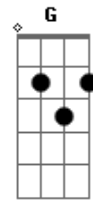

© ukulele-chords.com