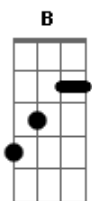

## 2 Reis - Curva Dos 30

tom:

Intro: A D E A  
A D E

A D Na curva dos trinta  
E A Me sinto estranho  
A D Ao ver nesta altura  
E A A sombra de dúvidas  
A Que me acompanham

A D Do meio da estrada  
E A Já não vejo começo  
A D E o fim tão distante  
E A Me lembra daquilo que eu desconheço

### Acordes

© ukulele-chords.com

© ukulele-chords.com

© ukulele-chords.com

© ukulele-chords.com

A D Escrevo histórias  
E Nas minhas memórias  
A De páginas cheias  
A B E desde aquele tempo  
D A Já passou um tempo  
A B D O mesmo tanto que havia passado  
A Desde o meu rebento  
D Mas se eu chorar  
A E Amor não estranhe  
D Acreditar  
A E Ainda tanto  
E E No tamanho  
E Dos meus sonhos  
A Na curva dos trinta  
( D E A D E )  
A B E desde aquele tempo  
D A Já passou um tempo  
A B D O mesmo tanto que havia passado  
A Desde o meu rebento  
D Mas se eu chorar  
A E Amor não estranhe  
D Acreditar  
A E Ainda tanto  
E E No tamanho  
E Dos meus sonhos  
A Na curva dos trinta  
A E Ainda tanto  
E E No tamanho  
E Dos meus sonhos  
D A Na curva dos trinta