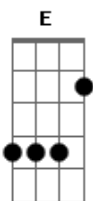

2 Reis - Curva Dos 30

tom:

Intro: A D E A
A D E

A D Na curva dos trinta
E A Me sinto estranho
A D Ao ver nesta altura
E A A sombra de dúvidas
A Que me acompanham

A D Do meio da estrada
E A Já não vejo começo
A D E o fim tão distante
E A Me lembra daquilo que eu desconheço

A B E desde aquele tempo
D A Já passou um tempo
A B D O mesmo tanto que havia passado
A Desde o meu rebento

D Mas se eu chorar
A E Amor não estranhe
D Acreditar
A E Ainda tanto
E E No tamanho
E Dos meus sonhos
A Na curva dos trinta

A D Aos trinta minutos
E A Do primeiro tempo
A D O jogo empatado
E Com um gol sofrido
A E outro marcado

A D E nesta cadência
E A De décadas plenas

Acordes

© ukulele-chords.com

© ukulele-chords.com

© ukulele-chords.com