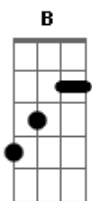

2 Reis - Curva Dos 30

tom:

Intro: A D E A
A D E

A D Na curva dos trinta
E A Me sinto estranho
A D Ao ver nesta altura
E A A sombra de dúvidas
A Que me acompanham

A D Do meio da estrada
E A Já não vejo começo
A D E o fim tão distante
E A Me lembra daquilo que eu desconheço

A D Aos trinta minutos
E A Do primeiro tempo
A D O jogo empatado
E Com um gol sofrido
A E outro marcado

A D E nesta cadência
E A De décadas plenas

Acordes

© ukulele-chords.com

© ukulele-chords.com

© ukulele-chords.com