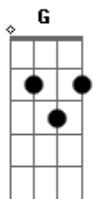

2 Polos - Me detenha

Tom: G

m **Bb** **Dm**
Quero ser igual a você, amor
Deixa eu ser tão bom quanto o seu amor!
Gm **Bb** **Dm**
Quero ser igual a você, amor
Gm **Bb** **Dm** **Gm** **Gm**
Deixa eu ser tão bom quanto o seu amor!

Dm **Eb**
E eu espero que venha então
Cm
Estar em meus braços de novo
Eb **Cm** **C** **Bb** **F**
Do jeito de um amor novo

Gm
E se um dia eu quiser ficar só
Dm **Eb**
Me detenha! **E** convenha

Cm
Que mesmo que eu seja inconstante
Eb **Cm** **Bb** **F** **Gm**
Estou com você todo instante na cabeça.

[Solo] **Dm** **Gm** **Dm**

E|-----|-----7/8-8/10-11-10--|
B|-----|-----7/8-8/10-11-10--|

G|-----7-----|-----7-7-10-----|
D|--5/7-10--7~--|--7h10-----|
A|-----|-----|
E|-----|-----|

E|-----|
B|-----|
G|--7p5h7-5-----|
D|-----5/8-7~--|
A|-----|
E|-----|

Gm **Bb** **Dm**
Quero ser igual a você, amor
Gm **Bb** **Dm**
Deixa eu ser tão bom quanto o seu amor!
Eb **Cm**
Me dê o seu beijo mais doce
Eb **Cm** **Bb** **F** **Gm**
Que aos poucos se torne o mais quente

Gm
Mas se um dia eu quiser ficar só
Dm **Eb**
Me detenha! **E** convenha

Cm
Que mesmo que eu seja inconstante
Eb **Cm** **Bb** **F** **Gm**
Estou com você todo instante na cabeça
Dm
No coração

Acordes

© ukulele-chords.com