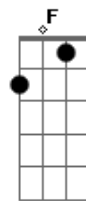

© ukulele-chords.com