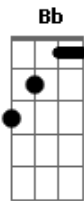

2 Polos - Me detenha

Tom: G

m Bb Dm
Quero ser igual a você, amor
Deixa eu ser tão bom quanto o seu amor!
Gm Bb Dm
Quero ser igual a você, amor
Gm Bb Dm Gm Gm
Deixa eu ser tão bom quanto o seu amor!

Dm Eb
E eu espero que venha então
Cm
Estar em meus braços de novo
Eb Cm C Bb F
Do jeito de um amor novo

Gm
E se um dia eu quiser ficar só
Dm Eb
Me detenha! E convenha

Cm
Que mesmo que eu seja inconstante
Eb Cm Bb F Gm
Estou com você todo instante na cabeça.

[Solo] Dm Gm Dm

E|-----|-----7/8-8/10-11-10--|
B|-----|-----7/8-8/10-11-10--|

G|-----7-----|-----7-7-10-----|
D|--5/7-10--7~--|--7h10-----|
A|-----|-----|
E|-----|-----|

E|-----|
B|-----|
G|--7p5h7-5-----|
D|-----5/8-7~--|
A|-----|
E|-----|

Gm Bb Dm
Quero ser igual a você, amor
Gm Bb Dm
Deixa eu ser tão bom quanto o seu amor!
Eb Cm
Me dê o seu beijo mais doce
Eb Cm Bb F Gm
Que aos poucos se torne o mais quente

Gm
Mas se um dia eu quiser ficar só
Dm Eb
Me detenha! E convenha

Cm
Que mesmo que eu seja inconstante
Eb Cm Bb F Gm
Estou com você todo instante na cabeça
Dm
No coração

Acordes

© ukulele-chords.com

© ukulele-chords.com

© ukulele-chords.com

© ukulele-chords.com

© ukulele-chords.com

© ukulele-chords.com

© ukulele-chords.com

© ukulele-chords.com

© ukulele-chords.com