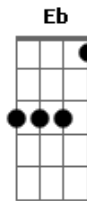

© ukulele-chords.com