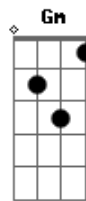

© ukulele-chords.com