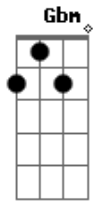

© ukulele-chords.com