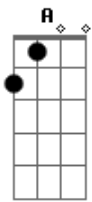

© ukulele-chords.com