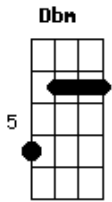

© ukulele-chords.com

© ukulele-chords.com