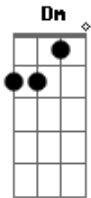

© ukulele-chords.com