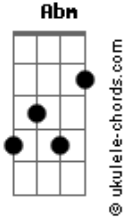

Eu procuro o universo meu

Dbm Abm Gbm
Verá que além do horizonte
Ab Dbm
Nascendo longe, bem no amanhã
Abm Gbm
E a sincronidade dos fatores
Ab Dbm
Viva o amor
Abm Gbm
Seja vivo em você
Ab
A paz da caridade
Dbm
Seja o amor

Acordes

Abm
Que a fé te molha na chuva
Gbm
Seja o amor
Ab
Que a fé te molha na chuva
Dbm
Seja o amor
Abm
Que a fé te molha na chuva
Gbm Ab
Que a fé te molha na chuva
[Final] Dbm Abm Gbm
Ab Dbm