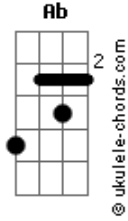

Eu procuro o universo meu

Dbm Abm Gbm
Verá que além do horizonte
Ab Dbm
Nascendo longe, bem no amanhã
Abm Gbm
E a sincronidade dos fatores
Ab Dbm
Viva o amor
Abm Gbm
Seja vivo em você
Ab
A paz da caridade
Dbm
Seja o amor

Acordes

Abm
Que a fé te molha na chuva
Gbm
Seja o amor
Ab
Que a fé te molha na chuva
Dbm
Seja o amor
Abm
Que a fé te molha na chuva
Gbm Ab
Que a fé te molha na chuva
[Final] Dbm Abm Gbm
Ab Dbm