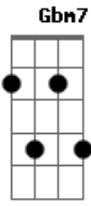

Gbm7 Bm7

Morena, você tira o meu sono
Mas se você está

Dbm7 **Gbm7**

Eu só penso em ficar do teu lado

Bm7 **Dbm7**

[Final] **Gbm7** **Bm7** **C#m7**

Acordes

© ukulele-chords.com