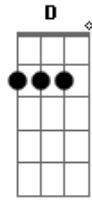

© ukulele-chords.com