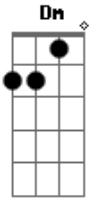

© ukulele-chords.com