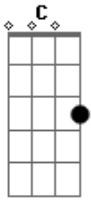

16 de Qualquer Mês - Guiado Pelo o Espírito

Tom: C

C
Tua palavra trás vida
Am
Tua presença conforto
Dm F
Tudo passa, tudo muda
G
Mas tua palavra não (2x)

Refrão:
C
Olhe pra Cristo

Am

Siga o caminho que leva aos céus
Dm F
Mantenha o foco, não se distraia
G D
Permita ser guiado, pelo...
C
Olhe pra Cristo

Am
Siga o caminho que leva aos céus
Dm F
Mantenha o foco, não se distraia
G D
Permita ser guiado, pelo Espírito

Oh, oh oh oh...

Acordes

© ukulele-chords.com